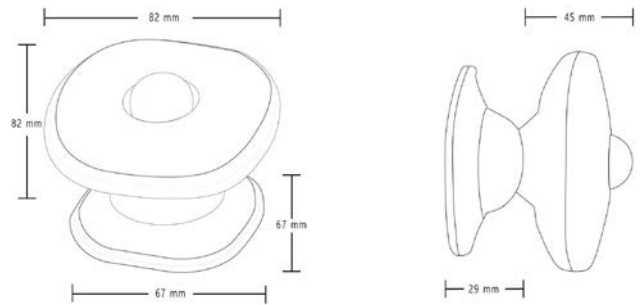

무선 움직임 감지 센서

- 아이디스 IoT 자가방범 솔루션
- 447.8625MHz
- 5Vdc/1A adaptor, 4.5Vdc (AAA*3)
- 배터리 교체시기 알림
- 감지각도 양옆/위아래 최대 120°
- 감지거리 최대 10m
- 송수신거리 최대 100m
- 아답터 or 배터리 선택가능
- 본체와 거치대 자석식 탈부착

제품사양

무선 움직임 감지 센서	
주파수	447.8625MHz
RF Power	10mW 이내
변조방식	FSK
전원	5Vdc/1A adaptor, 4.5Vdc (AAA*3)
대기전류	53uA
소모전류	25mA
외형 치수	본체사이즈: 85mm x 85mm x 45mm 마그네틱 거치대: 70mm x 70mm x 26mm
무게	106g
색상	화이트

외관도

(Unit - mm)

구성도