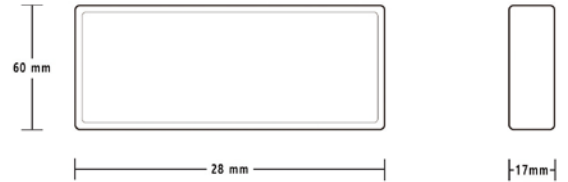

배지형 무선 비상벨

- 아이디스 IoT 자가방범 솔루션
- 447.8625MHz
- 3Vdc (CR2032)
- 배지형 무선 비상벨
- 비상버튼 클릭시 3회 송신

제품사양

배지형 무선 비상벨	
주파수	447.8625MHz
RF Power	10mW 이내
변조방식	FSK
전원	3Vdc (CR2032)
대기전류	0.5uA
소모전류	25mA
외형 치수	70(W) * 28(L) * 8.5(H)
무게	17g

외관도

(Unit - mm)

구성도