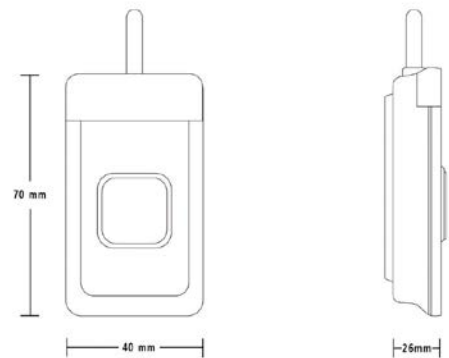

부착형 무선 비상벨

- 아이디스 IoT 자가방범 솔루션
- 447.8625MHz
- 12Vdc/1A adaptor
- 부착형 무선 비상벨
- 전원 분리시 분리번호 송신
- 비상버튼 클릭시 3회 송신
- 비상벨 자체 경보음 & 불빛 알림 발생

제품사양

부착형 무선 비상벨	
주파수	447.8625MHz
RF Power	10mW 이내
변조방식	FSK
전원	12Vdc/1A adaptor
대기전류	37uA
소모전류	44mA
외형 치수	70(W) * 40(L) * 26(H)
무게	108g
색상	화이트

외관도

(Unit - mm)

구성도