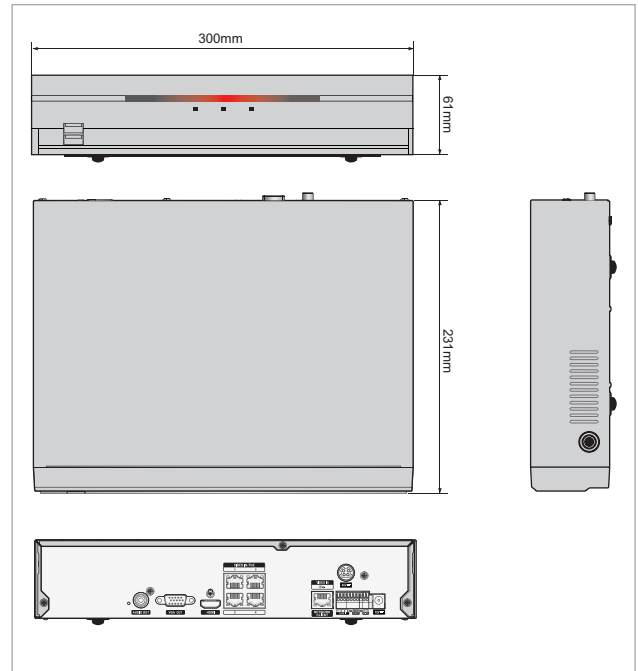

DirectIP™ 4Channel Full-HD Recorder

DIR410N

제품개요

DIR410N은 아이디스만의 독보적인 기술인 DirectIP™ 를 기반으로 이루어진 4CH NVR 입니다. Full-HD (1920 x 1080) 120ips 녹화 및 감시를 지원합니다. 별도의 네트워크 설정없이 NVR 에서 DirectIP™ 카메라를 연결해서, 감시, 녹화 및 카메라 의 모든 설정을 할 수 있습니다.

제품특징

- 4 채널 Full-HD, 120장 녹화 지원
- 복잡한 네트워크 설정 없이 DirectIP™ 카메라 등록
- 4 port PoE Switch 지원 (각 포트IEEE 802.3at지원, 최대 50W)
- 1TB HDD 기본 제공 및 최대 2개, 6TB 장착 가능
- 전면 USB 를 통한 영상 데이터 백업 및 소프트웨어 업그레이드 지원
- PC 없이 NVR 에서 카메라의 설정 및 업그레이드 기능 지원
- HDMI, VGA 모니터 동시출력 지원
- iRAS 를 통한 외부에서의 감시 및 설정 기능 지원
- IDIS Mobile : 스마트폰 감시, 검색어플 지원 (iOS, Android용)

제품사양

Model		DIR410N
비디오		
비디오 입력	네트워크 4채널	
비디오 출력	1 x HDMI, 1 x VGA(동시 출력)	
감시 해상도	1920 x 1200, 1920 x 1080, 1680 x 1050, 1600 x 1200	
화면 분할 모드	1분할, 4분할, 순차	
녹화 속도	32Mbps, 120ips @ Full-HD	
녹화 해상도	1920x1080, 1280x720, 704x480, 640x360, 352x240	
녹화 모드	연속, 이벤트, 프리이벤트, 순간녹화	
이벤트 녹화	알람인, 오디오 감지, 움직임 감지, 신호없음	
압축방식	H.264	
인터페이스		
오디오 입력 / 출력	NVR : - / 1 RCA + 1 HDMI IP CAMERA : 4 / 4	
알람 입력 / 출력	NVR : 4 / 1 IP CAMERA : 4 / 4	
알람 리셋 입력		
시리얼 인터페이스	RS232 : 1 (Terminal Block)	
USB	2 x USB 2.0	
스토리지		
HDD	기본 1TB (2 x SATA)	
최대 용량	6TB	
네트워크		
클라이언트 연결	1 x 10/100/1000 BASE-T port	
카메라 연결	4 x 10/100 BASE-T port	
카메라 전원공급	4 채널 (각 포트IEEE 802.3 at 지원, 최대 50W)	
원격 데이터 백업	Clip player, AVI, JPG	
양방향 음성통신	지원 (원격 호환 프로그램 - DirectIP™ 카메라)	
호환 프로그램	iRAS, IDIS Mobile, Web Guard	
일반		
운영체제	Embedded Linux (Built-in Flash Memory)	
본체 치수 (W x H x D)	300mm x 61mm x 231mm	
중량	2.3kg (HDD 2개 포함)	
동작 온도 / 습도	5°C ~ 40°C / 0% ~ 90 %	
전원	NVR : DC12V, 2.0A, 25W PSE : DC48V, 1.0A, 50W	
인증	FCC, CE, KC	

외관도

단위:mm

시스템 연결도