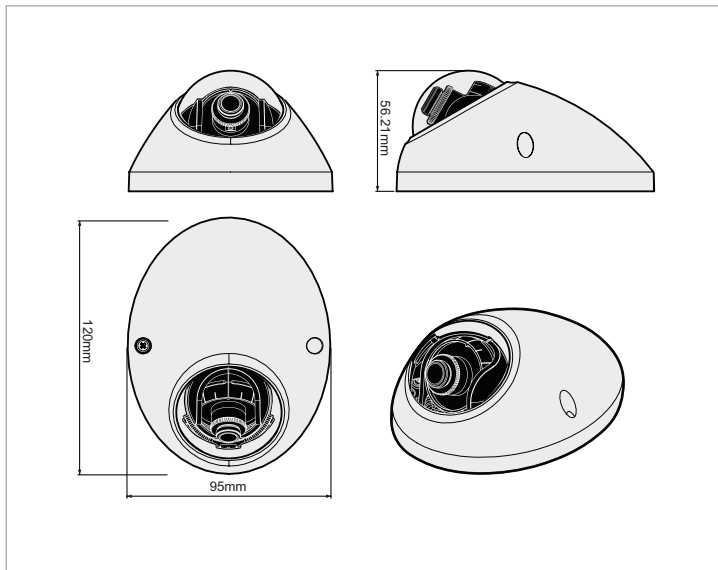

NC-FD220-P

제품개요

NC-FD220-P는 Full-HD해상도를 지원하는 메가픽셀 네트워크 플랫폼 돔 카메라입니다. 트리플 스트리밍, PoE등 최적의 감시 환경 구축을 지원하며, 가변 비트레이트 기능을 제공하며 끊임 없는 최상의 영상 품질을 제공합니다.

제품특징

- H.264 Main Profile, M-JPEG 듀얼코덱
- Full-HD 해상도 및 실시간 30fps 전송
- 트리플 스트리밍 (3가지 해상도 및 화질 선택 가능)
- 최대 10명 동시 접속
- PoE 지원
- Onvif 지원

외관도

시스템 연결도

제품사양

Model		NC-FD220-P
카메라 영상 / 기능		
활상 소자	1/2.7" CMOS, 2메가픽셀	
최대 해상도	1920 x 1080	
주사 방식	프로그레시브	
렌즈	고정초점렌즈 (f=4.0mm 2.8mm)	
IRIS	Fixed IRIS	
화각	f=4mm : 86° (H), 47° (V), 101° (D) f=2.8mm : 118.7° (H), 66.4° (V), 137.0° (D)	
최저조도	0.0002 Lux	
S/N 비	50 dB	
Wide Dynamic Range	70dB (90dB@digital WDR)	
전자셔터	Auto / Manual (1/30 ~ 1/8000s), Anti-Flicker Slow Shutter(1/7.5s, 1/15s)	
Day & Night	-	
IR 가시거리 (LEDs)	-	
화질 개선	Auto Expose, Auto White Balance, Digital Noise Reduction Backlight Compensation	
프라이버시 존	16 Zones	
지능형 영상 분석	움직임감지, 탐퍼링, 트립존, AUDIO DETECTION, Pre-Recorded, VOICE ALERT	
외부 영상 출력	1 Terminal Block	
네트워크		
	DirectIP™ 모드	일반 모드
비디오 압축 방식	H.264 (MP), M-JPEG	
비트레이트 제어	H.264 - CBR / VBR	
최대 프레임레이트	30fps (@1920 x 1080)	
오디오 압축방식	-	
양방향 오디오	-	
접속방식	DirectIP 모드	IDIS 일반모드 ONVIF Profile S
스트리밍 해상도	1920x1080, 1280x720, 704x480, 640x480, 352x240	1920x1080, 1280x720, 704x480, 352x240
멀티 스트리밍	쿼드 스트리밍	트리플 스트리밍
네트워크 프로토콜	DirectIP 프로토콜	RTP/RTSP/TCP, RTP/RTSP/ HTTP/TCP, RTP/UDP RTSP/ HTTP, HTTPS, FTP, SNMP, SMTP, FEEN, mDNS, UPnP
보안	SSL 암호화	Multi-User Authority, IEEE 802.1x IP Filtering, HTTPS, SSL 암호화
통합 관리 소프트웨어	DirectIP™ NVR connection	INT, iNEX, IDIS Mobile, Webguard
이더넷	RJ45 (10/100BASE-T)	
메모리 슬롯	-	
알람 / 이벤트		
이벤트 동작	움직임 감지, 탐퍼링, 트립존	
이벤트 버퍼링 (Pre & Post)	up to 60MB	
이벤트 전송	원격 S/W, 이메일 (이미지 전송)	
오디오 입력 / 출력	-	
알람 입력 / 출력	-	
동작 환경		
내충격 대응	-	
방진 / 방수 대응	-	
동작 온도	-10°C ~ 50°C	
동작 습도	0% ~ 90%	
전원		
사용전원	PoE(IEEE802.3at class 1)	
소비 전력	3.6W	
외관		
외형 치수 (W x H x D)	95mm x 56.21mm x 120mm	
무게	0.25 Kg	
인증	FCC, CE (50130-4), KC	