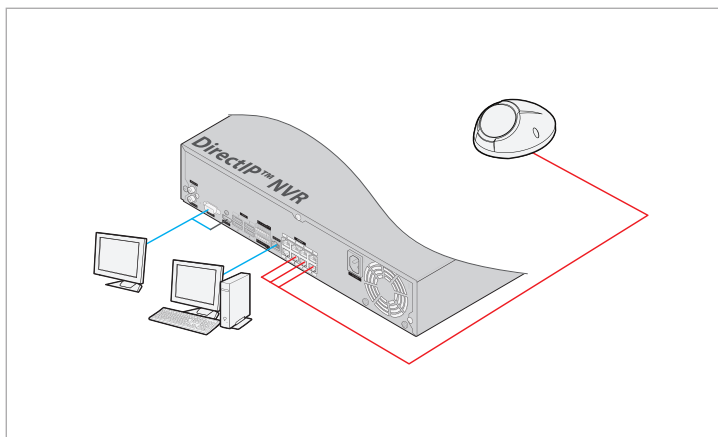

NC-FD220-P

제품개요

NC-FD220-P는 Full-HD해상도를 지원하는 메가픽셀 네트워크 플랫폼 돔 카메라입니다. 트리플 스트리밍, PoE등 최적의 감시 환경 구축을 지원하며, 가변 비트레이트 기능을 제공하며 끊임 없는 최상의 영상 품질을 제공합니다.

제품특징

- H.264 Main Profile, M-JPEG 듀얼코덱
- Full-HD 해상도 및 실시간 30fps 전송
- 트리플 스트리밍 (3가지 해상도 및 화질 선택 가능)
- 최대 10명 동시 접속
- PoE 지원
- Onvif 지원

외관도

시스템 연결도

제품사양

Model		NC-FD220-P
카메라 영상 / 기능		
활상 소자	1/2.7" CMOS, 2메가픽셀	
최대 해상도	1920 x 1080	
주사 방식	프로그레시브	
렌즈	고정초점렌즈 (f=4.0mm 2.8mm)	
IRIS	Fixed IRIS	
화각	f=4mm : 86° (H), 47° (V), 101° (D) f=2.8mm : 118.7° (H), 66.4° (V), 137.0° (D)	
최저조도	0.0002 Lux	
S/N 비	50 dB	
Wide Dynamic Range	70dB (90dB@digital WDR)	
전자셔터	Auto / Manual (1/30 ~ 1/8000s), Anti-Flicker Slow Shutter(1/7.5s, 1/15s)	
Day & Night	-	
IR 가시거리 (LEDs)	-	
화질 개선	Auto Expose, Auto White Balance, Digital Noise Reduction Backlight Compensation	
프라이버시 존	16 Zones	
지능형 영상 분석	움직임감지, 탐퍼링, 트립존, AUDIO DETECTION, Pre-Recorded, VOICE ALERT	
외부 영상 출력	1 Terminal Block	
네트워크		
	DirectIP™ 모드	일반 모드
비디오 압축 방식	H.264 (MP), M-JPEG	
비트레이트 제어	H.264 - CBR / VBR	
최대 프레임레이트	30fps (@1920 x 1080)	
오디오 압축방식	-	
양방향 오디오	-	
접속방식	DirectIP 모드	IDIS 일반모드 ONVIF Profile S
스트리밍 해상도	1920x1080, 1280x720, 704x480, 640x480, 352x240	1920x1080, 1280x720, 704x480, 352x240
멀티 스트리밍	쿼드 스트리밍	트리플 스트리밍
네트워크 프로토콜	DirectIP 프로토콜	RTP/RTSP/TCP, RTP/RTSP/ HTTP/TCP, RTP/UDP RTSP/ HTTP, HTTPS, FTP, SNMP, SMTP, FEEN, mDNS, UPnP
보안	SSL 암호화	Multi-User Authority, IEEE 802.1x IP Filtering, HTTPS, SSL 암호화
통합 관리 소프트웨어	DirectIP™ NVR connection	INT, iNEX, IDIS Mobile, Webguard
이더넷	RJ45 (10/100BASE-T)	
메모리 슬롯	-	
알람 / 이벤트		
이벤트 동작	움직임 감지, 탐퍼링, 트립존	
이벤트 버퍼링 (Pre & Post)	up to 60MB	
이벤트 전송	원격 S/W, 이메일 (이미지 전송)	
오디오 입력 / 출력	-	
알람 입력 / 출력	-	
동작 환경		
내충격 대응	-	
방진 / 방수 대응	-	
동작 온도	-10°C ~ 50°C	
동작 습도	0% ~ 90%	
전원		
사용전원	PoE(IEEE802.3at class 1)	
소비 전력	3.6W	
외관		
외형 치수 (W x H x D)	95mm x 56.21mm x 120mm	
무게	0.25 Kg	
인증	FCC, CE (50130-4), KC	