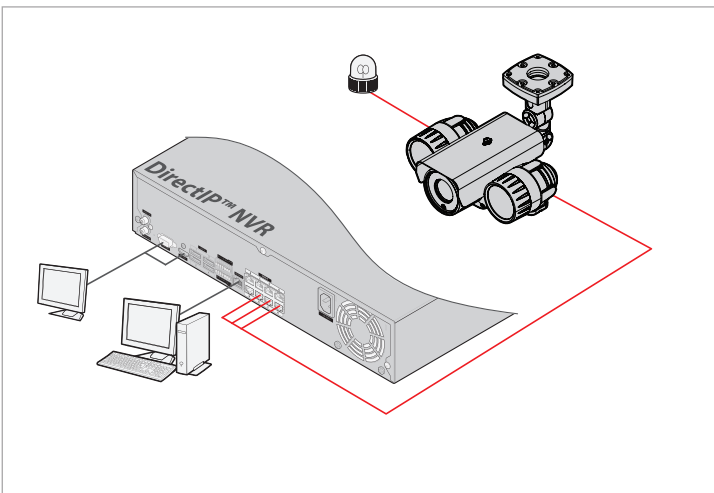

제품특징

- H.264 Main Profile, M-JPEG 듀얼코덱
- Full-HD 해상도 및 실시간 30fps 전송
- 18배 전동 줌 렌즈 (= 4.7 ~ 84.6mm, F1.6~2.8)
- 트리플 스트리밍 (3가지 해상도 및 화질 선택 가능)
- 최대 10명 동시 접속
- IP66등급의 방진 방수
- IR LED 40EA 탑재, 야간 가시거리 80m
- Onvif 지원

외관도

단위:mm

시스템 연결도

제품사양

Model		NC-Z320-1ZW
카메라 영상 / 기능		
촬영 소자	1/2.8" CMOS, 2메가픽셀	
최대 해상도	1920 x 1080	
주사 방식	프로그레시브	
렌즈	18배 전동 줌 렌즈 (= 4.7 ~ 84.6mm, F1.6~2.8)	
IRIS	DC Auto Iris	
화각	Wide : 58.6° (H), 33.5° (V), 64.9° (D) Tele : 4.1° (H), 2.4° (V), 4.7° (D)	
최저조도	0 Lux (IR LED ON)	
S/N 비	50 dB	
Wide Dynamic Range	74.7 dB	
전자셔터	Auto / Manual (1/30 ~ 1/8000s), Anti-Flicker Slow Shutter(1/7.5s,1/15s)	
Day & Night	Yes (ICR)	
IR 가시거리 (LEDs)	80m (40EA)	
화질 개선	Auto Expose, Auto White Balance, Digital Noise Reduction Backlight Compensation, HSBLC	
프라이버시 존	16 Zones	
지능형 영상 분석	움직임감지, 탐퍼링, 트립존, AUDIO DETECTION, Pre-Recorded VOICE ALERT	
외부 영상 출력	1 RCA	
네트워크		
	DirectIP™ 모드	일반 모드
비디오 압축 방식	H.264 (MP), M-JPEG	
비트레이트 제어	H.264 - CBR / VBR	
최대 프레임레이트	30fps (@1920 x 1080)	
오디오 압축방식	G.726, G.711	
양방향 오디오	Yes	
접속방식	DirectIP 모드	IDIS 일반모드 ONVIF Profile S
스트리밍 해상도	1920x1080, 1280x720, 704x480, 640x480, 352x240	1920x1080, 1280x720, 704x480, 352x240
멀티 스트리밍	쿼드 스트리밍	트리플 스트리밍
네트워크 프로토콜	DirectIP 프로토콜	RTP/RTSP/TCP, RTP/RTSP/HTTP/TCP, RTP/UDP RTSP/TCP, HTTP, HTTPS, FTP, SNMP, SMTP, FEN, mDNS, uPnP
보안	SSL 암호화	Multi-User Authority, IEEE 802.1x IP Filtering, HTTPS, SSL 암호화
통합 관리 소프트웨어	DirectIP™ NVR connection	INT, iNEX, IDIS Mobile, Webguard
이더넷	RJ45 (10/100BASE-T)	
메모리 슬롯	-	
알람 / 이벤트		
이벤트 동작	움직임 감지, 알람 입력, 오디오 감지, 탐퍼링, 트립존	
이벤트 버퍼링 (Pre & Post)	up to 60MB	
이벤트 전송	원격 S/W, 이메일 (이미지 전송)	
오디오 입력 / 출력	-	
알람 입력 / 출력	0 / 1	
동작 환경		
내충격 대응	지원	
방진 / 방수 대응	IP66	
동작 온도	-10°C ~ 50°C	
동작 습도	0% ~ 90%	
전원		
사용전원	12VDC, PoE (IEEE802.3af class 3, IR LED는 12VDC 연결시에만 동작 가능)	
소비 전력	14.88W (IR LED ON), 4.32W (IR LED OFF)	
외관		
외형 치수 (W x H x D)	258mm x 118mm x 349mm (358.7mm, 선설드 포함)	
무게	2.7kg	
인증	FCC, CE (50130-4), KC	