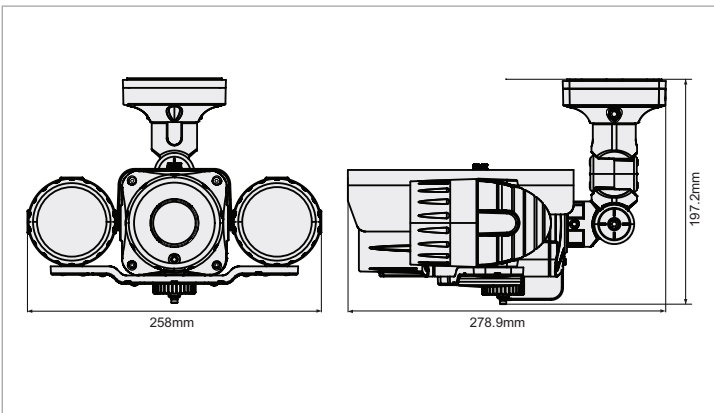

제품특징

- H.264 Main Profile, M-JPEG 듀얼코덱
- Full-HD 해상도 및 실시간 30fps 전송
- 18배 전동 줌 렌즈 (= 4.7 ~ 84.6mm, F1.6~2.8)
- 트리플 스트리밍 (3가지 해상도 및 화질 선택 가능)
- 최대 10명 동시 접속
- IP66등급의 방진 방수
- IR LED 40EA 탑재, 야간 가시거리 80m
- Onvif 지원

외관도

단위:mm

시스템 연결도

제품사양

Model		NC-Z320-1ZW
카메라 영상 / 기능		
촬영 소자	1/2.8" CMOS, 2메가픽셀	
최대 해상도	1920 x 1080	
주사 방식	프로그레시브	
렌즈	18배 전동 줌 렌즈 (= 4.7 ~ 84.6mm, F1.6~2.8)	
IRIS	DC Auto Iris	
화각	Wide : 58.6° (H), 33.5° (V), 64.9° (D) Tele : 4.1° (H), 2.4° (V), 4.7° (D)	
최저조도	0 Lux (IR LED ON)	
S/N 비	50 dB	
Wide Dynamic Range	74.7 dB	
전자셔터	Auto / Manual (1/30 ~ 1/8000s), Anti-Flicker Slow Shutter(1/7.5s,1/15s)	
Day & Night	Yes (ICR)	
IR 가시거리 (LEDs)	80m (40EA)	
화질 개선	Auto Expose, Auto White Balance, Digital Noise Reduction Backlight Compensation, HSBLC	
프라이버시 존	16 Zones	
지능형 영상 분석	움직임감지, 탐퍼링, 트립존, AUDIO DETECTION, Pre-Recorded VOICE ALERT	
외부 영상 출력	1 RCA	
네트워크		
	DirectIP™ 모드	일반 모드
비디오 압축 방식	H.264 (MP), M-JPEG	
비트레이트 제어	H.264 - CBR / VBR	
최대 프레임레이트	30fps (@1920 x 1080)	
오디오 압축방식	G.726, G.711	
양방향 오디오	Yes	
접속방식	DirectIP 모드	IDIS 일반모드 ONVIF Profile S
스트리밍 해상도	1920x1080, 1280x720, 704x480, 640x480, 352x240	1920x1080, 1280x720, 704x480, 352x240
멀티 스트리밍	쿼드 스트리밍	트리플 스트리밍
네트워크 프로토콜	DirectIP 프로토콜	RTP/RTSP/TCP, RTP/RTSP/HTTP/TCP, RTP/UDP RTSP/TCP, HTTP, HTTPS, FTP, SNMP, SMTP, FEN, mDNS, uPnP
보안	SSL 암호화	Multi-User Authority, IEEE 802.1x IP Filtering, HTTPS, SSL 암호화
통합 관리 소프트웨어	DirectIP™ NVR connection	INT, iNEX, IDIS Mobile, Webguard
이더넷	RJ45 (10/100BASE-T)	
메모리 슬롯	-	
알람 / 이벤트		
이벤트 동작	움직임 감지, 알람 입력, 오디오 감지, 탐퍼링, 트립존	
이벤트 버퍼링 (Pre & Post)	up to 60MB	
이벤트 전송	원격 S/W, 이메일 (이미지 전송)	
오디오 입력 / 출력	-	
알람 입력 / 출력	0 / 1	
동작 환경		
내충격 대응	지원	
방진 / 방수 대응	IP66	
동작 온도	-10°C ~ 50°C	
동작 습도	0% ~ 90%	
전원		
사용전원	12VDC, PoE (IEEE802.3af class 3, IR LED는 12VDC 연결시에만 동작 가능)	
소비 전력	14.88W (IR LED ON), 4.32W (IR LED OFF)	
외관		
외형 치수 (W x H x D)	258mm x 118mm x 349mm (358.7mm, 선설드 포함)	
무게	2.7kg	
인증	FCC, CE (50130-4), KC	