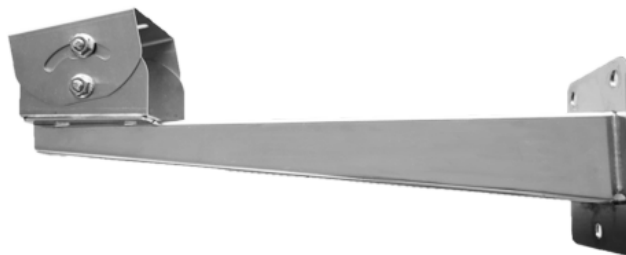

벽부형 브라켓 (Wall Bracket)

DA-WM1300EX

- 방폭하우징을 브라켓으로 벽면에 장착
- 상, 하 좌, 우 각도 조절이 가능
- 고객이 원하는 사양의 주문제작이 가능
- 스테인리스 스틸로 제작되어 견고하고 내식성이 우수

제품사양

적용 모델	DA-BH1100EXP (방폭하우징)
재질	SUS304 / SUS316L
제품 무게	2 kg
크기	130(W)x175(H)x425(L) mm