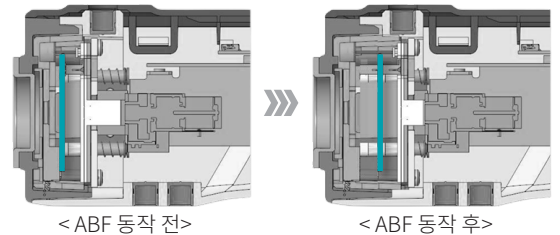

제품특징

- Auto Back Focus(ABF)
  - ✓ 카메라 이미지 센서의 위치를 이동시켜 초점을 맞추는 ABF(오토 백 포커스)는 어떠한 렌즈에도 극강의 선명도를 선사합니다.

< ABF 동작 전 >

< ABF 동작 후 >

- LightMaster(라이트마스터)
  - ✓ 저조도에 특화된 1/2 센서와 아이디스의 강력한 노이즈 억제 프로세싱을 통해 어둠 속에서도 뚜렷하고 선명한 영상을 확보할 수 있습니다.