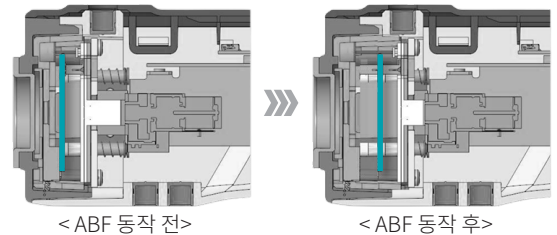

제품특징

- Auto Back Focus(ABF)
  - ✓ 카메라 이미지 센서의 위치를 이동시켜 초점을 맞추는 ABF(오토 백 포커스)는 어떠한 렌즈에도 극강의 선명도를 선사합니다.

- LightMaster(라이트마스터)
  - ✓ 저조도에 특화된 1/2 센서와 아이디스의 강력한 노이즈 억제 프로세싱을 통해 어둠 속에서도 뚜렷하고 선명한 영상을 확보할 수 있습니다.