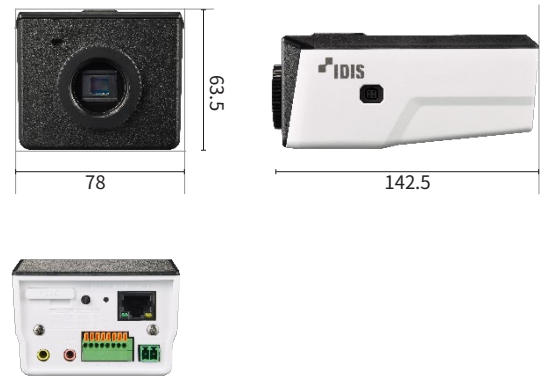

외관도

(Unit - mm)