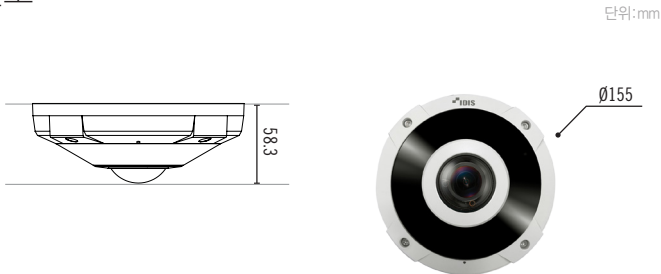

외관도

제품사양

Model		DC-Y3C14WRX
카메라 영상 / 기능		
촬영 소자	1/1.7" CMOS, 12메가픽셀	
최대 해상도	3200 x 2944	
주사 방식	프로그래시브	
렌즈	고정 초점 렌즈 (f=1.98mm, F2.8)	
IRIS	Fixed Iris	
화각	180° (H), 174.8° (V), 180° (D)	
Pan/Tilt Range	-	
최저조도	0 (IR LED On)	
S/N 비	52.7 dB	
Wide Dynamic Range	120 dB (True WDR)	
전자셔터	Auto / Manual (1/30~1/10000), Anti-Flicker Slow Shutter (1~1/5, 1/7.5, 1/15)	
Day & Night	Yes (ICR)	
IR 가시거리 (LEDs)	15m (6ea)	
화질 개선	Configurable Exposure, White Balance, Sharpness Configurable 3DNR	
프라이버시 존	8 Zones	
지능형 영상 분석	움직임감지, 탐퍼링, 트립존, 히트맵	
외부 영상 출력	-	
네트워크		
	DirectIP Mode	Compatibility Mode
비디오 압축 방식	H.265, H.264 (MP), M-JPEG	
비트레이트 제어	H.265 - CBR / VBR, H.264 - CBR / VBR	
최대 프레임레이트	30fps : 3200 x 2944, 15fps : 3200 x 2944 (WDR)	
오디오 압축방식	G.726, G.711	
양방향 오디오	Yes	
접속방식	DirectIP 모드	IDIS ONVIF Profile S
스트리밍 해상도	3200 x 2944, 800 x 752	3200 x 2944, 800 x 752
멀티 스트리밍	쿼드 스트리밍	헥스트플 스트리밍
네트워크 프로토콜	DirectIP 프로토콜	RTP/RTSP/TCP, RTP/RTSP/HTTP/ TCP, RTP/UDP RTSP/TCP, HTTP, HTTPS, FTP, SMTP, SMTIP, FEN, mDNS, uPNP
보안	SSL 암호화	Multi-User Authority, IEEE 802.1x IP Filtering, HTTPS, SSL 암호화
통합 관리 소프트웨어	DirectIP NVR connection	IDIS Web, IDIS Mobile, IDIS Solution Suite
이더넷	RJ45 (10/100/1000 BASE-T)	
메모리 슬롯	micro SD/SDHC/SDXC, Smart Fallover (Up to 128GB)	
알람 / 이벤트		
이벤트 동작	움직임 감지, 알람 입력, 오디오 감지, 탐퍼링, 트립존	
이벤트 버퍼링 (Pre & Post)	Yes (Up to 60MB)	
이벤트 전송	Remote S/W, Email (With Image)	
오디오 입력 / 출력	1 / 1, 1 (Internal Mic)	
알람 입력 / 출력	1/2	
동작 환경		
내충격 대응	IK10	
방진 / 방수 대응	IP67	
동작 온도	-10° C ~ +60° C	
동작 습도	0% ~ 90%	
전원		
사용전원	12VDC, PoE (IEEE 802.3af Class 3)	
소비 전력	12.6W	
외관		
외형 치수 (W x H)	Ø155,0mm x 58,3mm	
무게	0.92 kg	
인증	FCC, CE, KC