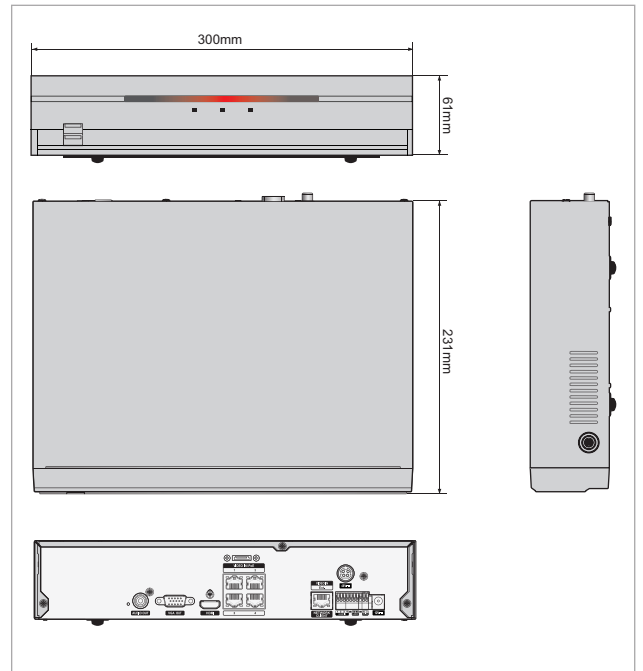

DIR430 NEW

제품개요

DIR430은 아이디스만의 독보적인 기술인 DirectIP™ 를 기반으로 이루어진 4CH NVR 입니다. Full-HD(1920x1080) 120ips 녹화 및 감시를 지원합니다. 별도의 네트워크 설정 없이 NVR 에서 DirectIP™ 카메라를 연결해서, 감시, 녹화 및 카메라의 모든 설정을 할 수 있습니다.

제품특징

- 4 채널 Full-HD, 120장 녹화 지원
- 복잡한 네트워크 설정 없이 DirectIP™ 카메라 등록
- 4 port PoE Switch 지원 (각 포트IEEE 802.3at지원, 최대 50W)
- 1TB HDD 기본 제공 및 최대 2개, 8TB 장착 가능
- eSATA 1 포트 제공, HDD 최대 4개, 16TB 추가 장착 가능
- 전면 USB 를 통한 영상 데이터 백업 및 소프트웨어 업그레이드 지원
- PC 없이 NVR 에서 카메라의 설정 및 업그레이드 기능 지원
- HDMI, VGA 모니터 동시출력 지원
- iRAS 를 통한 외부에서의 감시 및 설정 기능 지원
- IDIS Mobile : 스마트폰 감시, 검색어플 지원 (iOS, Android용)

제품사양

Model		DIR430
비디오		
비디오 입력	네트워크 4채널	
비디오 출력	1 x HDMI, 1 x VGA(동시 출력)	
화면 분할 모드	1분할, 4분할, 순차	
감시 해상도	1920 x 1200, 1920 x 1080, 1680 x 1050, 1600 x 1200	
녹화 속도	32Mbps, 120ips @ Full-HD	
녹화 해상도	1920 x 1080, 1280 x 720, 704 x 480, 640 x 360, 352 x 240	
녹화 모드	연속, 이벤트, 프리이벤트, 순간녹화	
이벤트 녹화	알람인, 오디오 감지, 움직임 감지, 트립존, 템퍼링, 신호없음	
압축방식	H.264	
인터페이스		
오디오 입력 / 출력	NVR : - / 1 RCA + 1 HDMI IP CAM : 4 / 4	
알람 입력 / 출력	NVR : 4 / 1 IP CAMERA : 4 / 4	
알람 리셋 입력	-	
시리얼 인터페이스	RS232 : 1 (Terminal Block)	
USB	1 x USB 3.0, 1 x USB 2.0	
스토리지		
HDD	기본 1TB (2 x SATA, 1 x eSATA)	
최대 용량	24TB	
네트워크		
클라이언트 연결	1 x 10/100/1000 BASE-T port	
카메라 연결	4 x 10/100 BASE-T port	
카메라 전원공급	4 채널 (IEEE 802.3at 지원, 최대 50W)	
원격 데이터 백업	Clip player, AVI, JPG	
양방향 음성통신	지원 (원격 호환 프로그램 - DirectIP™ 카메라)	
호환 프로그램	iRAS, IDIS Mobile, Web Guard	
일반		
운영체제	Embedded Linux (Built-in Flash Memory)	
본체 치수 (W x H x D)	300mm x 61mm x 231mm	
중량	2.6kg	
동작 온도 / 습도	0°C ~ 40°C / 0% ~ 90 %	
전원	DC 12V 2.0A, 24W (for NVR), DC 48V 1.0A, 48W (for PSE)	
인증	FCC, CE, KC	

외관도

단위:mm

시스템 연결도