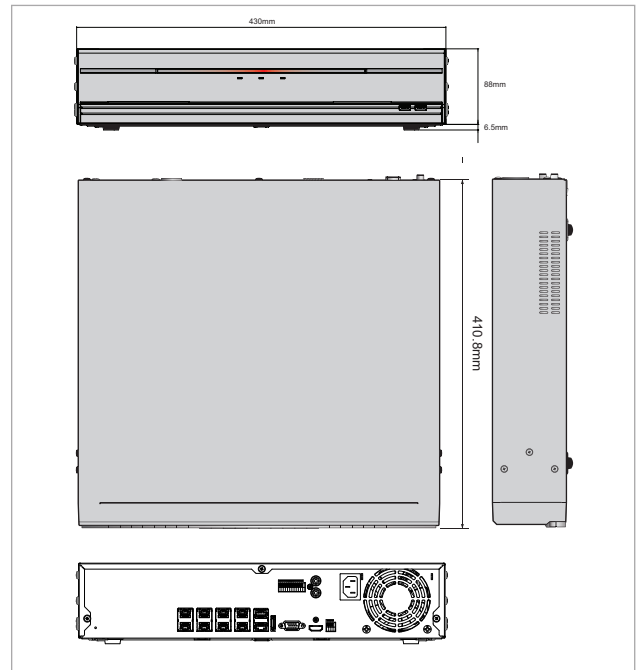

DIR821 NEW

제품개요

DIR821은 아이디스만의 독보적인 기술인 DirectIP™ 를 기반으로 이루어진 8CH NVR 입니다. Full-HD(1920x1080) 240ips 녹화 및 감시를 지원합니다. 별도의 네트워크 설정 없이 NVR 에서 DirectIP™ 카메라를 연결해서, 감시, 녹화 및 카메라의 모든 설정을 할 수 있습니다.

제품특징

- 8 채널 Full-HD, 240장 녹화 지원
- 복잡한 네트워크 설정 없이 DirectIP™ 카메라 등록
- 8 port PoE Switch 지원 (각 포트 IEEE 802.3at 지원, 최대 120W)
- 3TB HDD 기본 제공 및 최대 4개, 16TB 추가 장착 가능
- eSATA 1 포트 제공, HDD 최대 4개, 16TB 추가 장착 가능
- 전면 USB 를 통한 영상 데이터 백업 및 소프트웨어 업그레이드 지원
- PC 없이 NVR 에서 카메라의 설정 및 업그레이드 기능 지원
- HDMI, VGA 모니터 동시출력 지원
- iRAS 를 통한 외부에서의 감시 및 설정 기능 지원
- IDIS Mobile : 스마트폰 감시, 검색어플 지원 (iOS, Android용)

제품사양

Model	DIR821
비디오	
비디오 입력	네트워크 8채널
비디오 출력	1 x HDMI, 1 x VGA(동시 출력)
화면 분할 모드	1분할, 4분할, 9분할, 순차
감시 해상도	1920 x 1200, 1920 x 1080, 1680 x 1050, 1600 x 1200
녹화 속도	64Mbps, 240ips @ Full-HD
녹화 해상도	1920 x 1080, 1280 x 720, 704 x 480, 640 x 360, 352 x 240
녹화 모드	연속, 이벤트, 프리이벤트, 순간녹화
이벤트 녹화	알람인, 오디오 감지, 움직임 감지, 트립존, 템퍼링, 신호없음
압축방식	H.264
인터페이스	
오디오 입력 / 출력	NVR : 1 RCA / 1 RCA + 1 HDMI IP CAM : 8 / 8
알람 입력 / 출력	NVR : 4 / 1 IP CAMERA : 8 / 8
알람 리셋 입력	1
시리얼 인터페이스	RS232 : 1 (Terminal Block), RS485 : 1 (Terminal Block)
USB	2 x USB 2.0
스토리지	
HDD	기본 3TB (4 x SATA, 1 x eSATA)
최대 용량	32TB
네트워크	
클라이언트 연결	1 x 10/100/1000 BASE-T port
카메라 연결	8 x 10/100 BASE-T port + 1 x 10/100/1000 BASE-T port
카메라 전원공급	8 채널 (IEEE 802.3at 지원, 최대 120W)
원격 데이터 백업	Clip player, AVI, JPG
양방향 음성통신	지원 (원격 호환 프로그램 - DirectIP™ 카메라)
호환 프로그램	iRAS, IDIS Mobile, Web Guard
일반	
운영체제	Embedded Linux (Built-in Flash Memory)
본체 치수 (W x H x D)	430mm x 88mm x 410.8mm
중량	6.0kg
동작 온도 / 습도	0°C ~ 40°C / 0% ~ 90 %
전원	DC 12V 2.0A (for NVR), DC 48V 1.0A (for PSE), 200W
인증	FCC, CE, KC

외관도

단위:mm

시스템 연결도