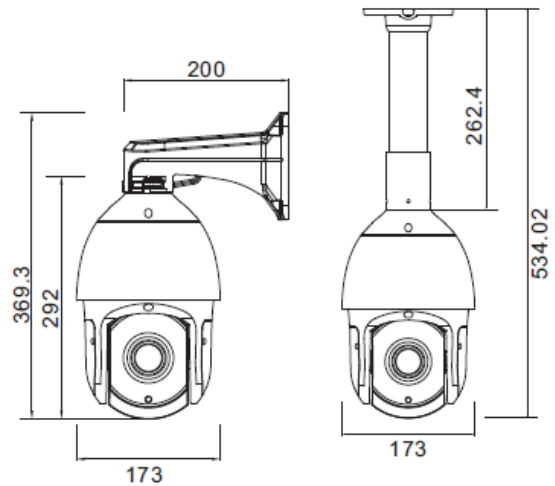

HC-S4261WR

- 1/2.9" SONY 2.1MP 센서
- TVI 1080P
- 18X 광학줌
- 수평회전(360°), 수직회전(90°)
- IP66 생활방수
- UTC & RS485

제품개요

HC-S4261WR은 Full-HD 해상도를 지원하는 고해상도 메가픽셀 HD-TVI PTZ 타입 카메라입니다. 아파트, 대형빌딩, 마트, 은행, 공공분야 등에 최적의 감시환경을 제공합니다.

제품사양

카메라	
이미지 센서	1/2.9" SONY 2.1MP 센서
해상도	1080P
S/N Ratio	≥ 50dB
PTZ	
수평회전속도	200°/S
수평회전각도	0°~360°
수직 회전속도	90°/s
수직 회전 각도	0°~90°
가드 투어	8 groups
가드 투어 포인트	Max. 32 points
렌즈	
포커스 길이	4.6mm ~ 84.6mm
포커스 배율	18X Optical Zoom
Night Vision	
IR LED 거리	120m
Day and Night	IR 컷 필터 (자동)
통신	
UTC	Support
RS485	Support
환경	
방진 / 방수 대응	IP66
동작 온도	-20° ~ +60°
동작 습도	≤ 90%RH
전원	
전원	DC12V / 4A
소비 전력	TVS 3000V
외형	
외형 치수 (Ø x H)	28.5 x 28.5 x 44 (cm)
무게	5.5 kgs

외관도

(Unit - mm)

※ 벽부형 마운트는 제품과 함께 제공됩니다.

※ 천정형 마운트는 별매품입니다.