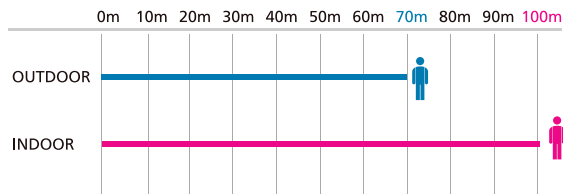

IDC515BRS

제품개요

세계최초 SWP (거미 퇴치)기능 탑재, 700TV본 고해상도 카메라

IDC515BRS는 세계최초로 SWP기능을 탑재, 거미 퇴치 및 접근을 차단하여 거미줄로 인한 시야의 방해를 원천적으로 차단하였으며, 700TV본의 고해상도를 동시에 갖춘 프리미엄 적외선 카메라 입니다. 65개의 강력한 IR LED를 채용하여 최대 100m의 가시거리를 제공하며, IR LED의 밝기 조절 기능을 통하여 사용 환경에 최적화된 IR LED의 밝기를 선택할 수 있습니다.

Built-in 65pcs IR LEDs, it can capture clear images as far as 70~100m away even completely darkness.

제품특징

- 1/3" SONY Super HAD CCDII
- DC Auto Iris Varifocal 5~50mm Lens
- 700TV본의 초고해상도 영상 제공
- 세계최초 거미 퇴치 기능 (SWP) 탑재
- IR LED 밝기 조절 기능 제공
- 야간 가시거리 최대 100M
- IP 66 등급의 방진/방수 성능