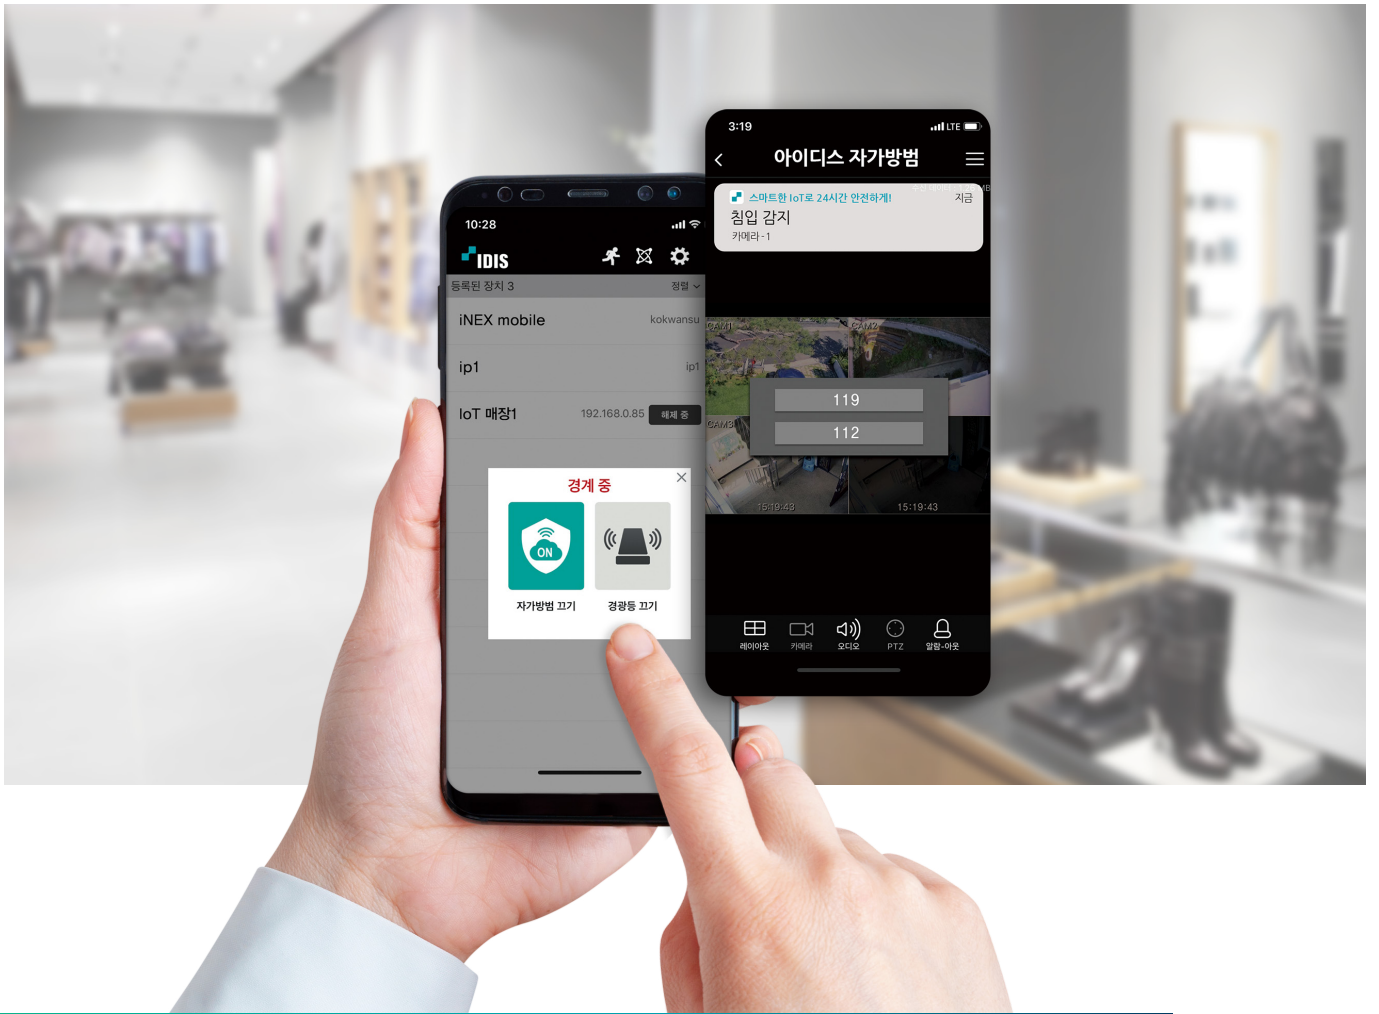

| IOT의 스마트함으로, 24시간 안전하게 |

아이디스 자기방범 by IDIS

IDIS DirectIoT Solution

- ④ 빈틈없는 보안/관리를 위한 차별화 서비스
- ④ 하나의 솔루션으로 간편하게 전체 보안/관리 가능
- ④ 언제 어디서든 스마트폰으로 실시간 모니터링 가능

IoT의 스마트함으로, 24시간 안전하게! 아이디스 자가방범 솔루션

화재/도난
침입 감지

푸쉬 알림

간편한 신고

소중한 재산을 지키기 위해 보안 경비업체에 경비를 위탁하는 방법은 강력한 보안 방법 중 하나입니다. 하지만 이러한 위탁 방법은 지속적인 비용이 지출이 발생할 수밖에 없습니다. 아이디스 IoT 자가방범 솔루션은 다양한 센서를 무선으로 연결해 인테리어 손상 없이 누구나 손쉽게 설치 가능하며 화재, 도난, 침입 등을 실시간으로 담당자에게 모바일 푸쉬 알림을 보내어 필요시 영상을 보며 경찰청, 소방청에 직접 신고할 수 있습니다.

구성도

- ✓ 비상 시스템
- ✓ 화재감지 시스템
- ✓ IoT센서를 통한 매장관리
- ✓ 퇴근 후에도 자가보안

IoT 자가방범

아이디스 IoT 자가방범 솔루션은 다양한 센서를 무선으로 연결해 인테리어 손상 없이 누구나 손쉽게 설치 가능하며 화재, 도난, 침입 등을 실시간으로 담당자에게 모바일 푸시 알림을 보내어 필요시 영상을 보며 경찰청, 소방청에 직접 신고할 수 있습니다.