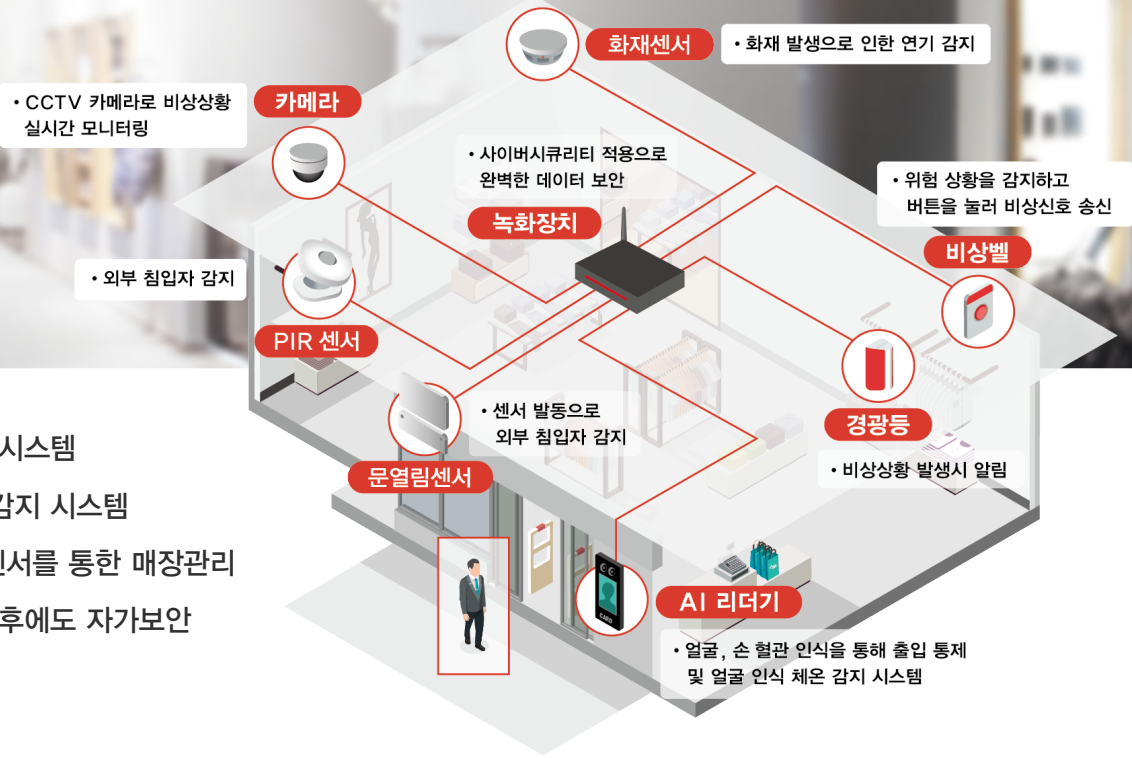

| IOT의 스마트함으로, 24시간 안전하게 |

아이디스 자기방범 by IDIS

IDIS DirectIoT Solution

- ④ 빈틈없는 보안/관리를 위한 차별화 서비스
- ④ 하나의 솔루션으로 간편하게 전체 보안/관리 가능
- ④ 언제 어디서든 스마트폰으로 실시간 모니터링 가능

IoT의 스마트함으로, 24시간 안전하게! 아이디스 자가방범 솔루션

화재/도난
침입 감지

푸쉬 알림

간편한 신고

소중한 재산을 지키기 위해 보안 경비업체에 경비를 위탁하는 방법은 강력한 보안 방법 중 하나입니다. 하지만 이러한 위탁 방법은 지속적인 비용이 지출이 발생할 수밖에 없습니다. 아이디스 IoT 자가방범 솔루션은 다양한 센서를 무선으로 연결해 인테리어 손상 없이 누구나 손쉽게 설치 가능하며 화재, 도난, 침입 등을 실시간으로 담당자에게 모바일 푸쉬 알림을 보내어 필요시 영상을 보며 경찰청, 소방청에 직접 신고할 수 있습니다.

구성도

- ✓ 비상 시스템
- ✓ 화재감지 시스템
- ✓ IoT센서를 통한 매장관리
- ✓ 퇴근 후에도 자가보안

IoT 자가방범

아이디스 IoT 자가방범 솔루션은 다양한 센서를 무선으로 연결해 인테리어 손상 없이 누구나 손쉽게 설치 가능하며 화재, 도난, 침입 등을 실시간으로 담당자에게 모바일 푸시 알림을 보내어 필요시 영상을 보며 경찰청, 소방청에 직접 신고할 수 있습니다.

PIR 센서	비상벨(배지형)	비상벨(부착형)	문열림 센서	화재 센서
 <ul style="list-style-type: none"> • 5VDC / 1A adaptor • 4.5Vdc (AAA*3) • 106g 	 <ul style="list-style-type: none"> • 3VDC (CR2032) • 70(W) x 28(L) x 8.5(H) • 17g 	 <ul style="list-style-type: none"> • 12VDC / 1A adaptor • 70(W) x 40(L) x 26(H) • 108g 	 <ul style="list-style-type: none"> • 3VDC (CR123A) • 70(W) x 40(L) x 26(H) • 70(W) x 16(L) x 20(H) • 52g 	 <ul style="list-style-type: none"> • 3VDC (CR2032) • 100(W) x 100(L) x 41(H) • 70(W) x 40(L) x 26(H) • 165g
경광등	4/8/16 녹화장치	카메라	모바일	iNEX(통합관제 소프트웨어)
 <ul style="list-style-type: none"> • 12VDC / 1A adaptor • 82(W) x 156(L) x 79.5(H) • 365g 	 <ul style="list-style-type: none"> • 4/8/16 감시, 녹화 • 메인 허브 	 <ul style="list-style-type: none"> • 고해상도 • 고정, 가변 초점 렌즈 • PoE 지원 	 <ul style="list-style-type: none"> • 실시간 푸시 이벤트 지원 • 끊임없는 실시간 감시 	 <ul style="list-style-type: none"> • 사용자 위주의 직관적 GUI • 안정적인 스트리밍 서비스