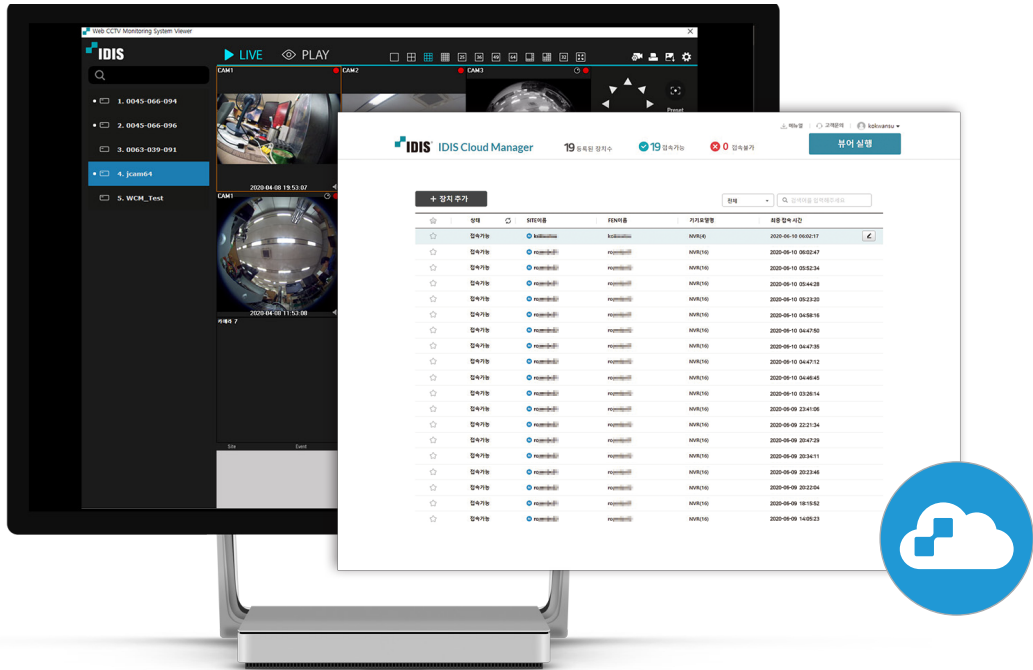

IDIS CLOUD MANAGER

아이디스 클라우드 매니저

| 진정한 올인원 통합 관리의 시작 |

진정한 올인원 통합 관리의 시작, 아이디스 클라우드 매니저

기억이라는 칠혹 같은 어둠의 터널 속 까마득한 기억 저편의 작은 빛을 찾아 우리는 한걸음 한걸음 조심스럽게 다가가지만 기억되지 못하고 잊혀져 버린 그 기억은 다시 찾기가 어렵습니다. 새로운 스마트폰, 새로운 PC를 교체할 때마다 찾아 헤매던 그 기억... 바로 원격접속을 위해 만들어 둔 접속 정보입니다.

아이디스 클라우드 매니저는 아이디스가 영상감시 보안 솔루션을 통해 완성시킨 보안의 절대 기준, 아이디스 사이버시큐리티를 기반으로 완벽한 웹 보안체계를 구축하여, 사용자 인증을 통한 사용자가 보유한 접속 정보를 통합 관리하는 것은 물론, 별도의 SW 설치 없이도 언제 어디서든 실시간 영상과 녹화된 영상을 웹브라우저로 확인할 수 있는 진정한 올인원 웹 통합 관리 시스템입니다.

ICM 특징점

아이디스 클라우드 매니저 웹 서비스는 안전한 세상을 만들기 위해 끊임없이 노력하는 아이디스가 세상에 처음으로 공개하는 아이디스 클라우드 매니저의 첫 서비스입니다. 앞으로 펼쳐질 아이디스로 하나 되어 완성되는 안전한 세상, 아이디스 클라우드 매니저를 통해 함께 나아가겠습니다.

 <p>지점 정보 관리</p>	 <p>지점 상태 관리</p>	 <p>대시보드</p>	 <p>장비 원격 설정</p>
<p>지점 정보 관리</p> <ul style="list-style-type: none"> • 회원가입을 통한 지점 정보 클라우드 저장 	<p>지점 상태 관리</p> <ul style="list-style-type: none"> • 지점 접속 상태 지속 갱신 확인 	<p>대시보드</p> <ul style="list-style-type: none"> • 등록된 장치수, 접속 가능 지점수, 접속 불가 지점수 표현 	<p>장비 원격 설정</p> <ul style="list-style-type: none"> • 녹화기/카메라 원격 설정
 <p>영상 검색</p>	 <p>영상 백업</p>	 <p>실시간 감시</p>	
<p>영상 검색</p> <ul style="list-style-type: none"> • 최대 64채널 동시 검색 • 타임랩스 검색 • 이벤트/텍스트인 검색 • 간편 시간 이동 	<p>영상 백업</p> <ul style="list-style-type: none"> • 전용 플레이어/avi 백업 • 이미지 출력 • 이미지 후보정 	<p>실시간 감시</p> <ul style="list-style-type: none"> • 다양한 지점 동시 실시간 감시 • 전체화면 모드 • 최대 64분할 레이아웃 • PTZ 러버밴드 UX • 드래그 앤 드롭 방식 화면배치 • 양방향 오디오 • 10가지 레이아웃 프리셋 • 어안렌즈 카메라 디워핑 	