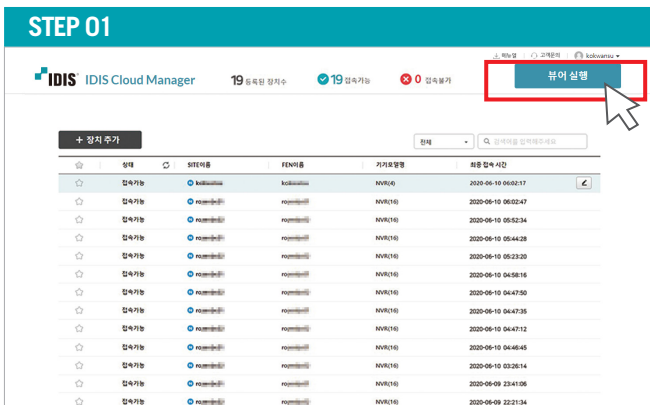

아이디스 클라우드 매니저는 아이디스가 영상감시 보안 솔루션을 통해 완성시킨 보안의 절대 기준, 아이디스 사이버시큐리티를 기반으로 완벽한 웹 보안체계를 구축하여, 사용자 인증을 통한 사용자가 보유한 접속 정보를 통합 관리하는 것은 물론, 별도의 SW 설치 없이도 언제 어디서든 실시간 영상과 녹화된 영상을 웹브라우저로 확인할 수 있는 진정한 올인원 웹 통합 관리 시스템입니다.

ICM 특징점

아이디스 클라우드 매니저 웹 서비스는 안전한 세상을 만들기 위해 끊임없이 노력하는 아이디스가 세상에 처음으로 공개하는 아이디스 클라우드 매니저의 첫 서비스입니다. 앞으로 펼쳐질 아이디스로 하나 되어 완성되는 안전한 세상, 아이디스 클라우드 매니저를 통해 함께 나아가겠습니다.

 <p>지점 정보 관리</p>	 <p>지점 상태 관리</p>	 <p>대시보드</p>	 <p>장비 원격 설정</p>
<p>지점 정보 관리</p> <ul style="list-style-type: none"> • 회원가입을 통한 지점 정보 클라우드 저장 	<p>지점 상태 관리</p> <ul style="list-style-type: none"> • 지점 접속 상태 지속 갱신 확인 	<p>대시보드</p> <ul style="list-style-type: none"> • 등록된 장치수, 접속 가능 지점수, 접속 불가 지점수 표현 	<p>장비 원격 설정</p> <ul style="list-style-type: none"> • 녹화기/카메라 원격 설정
 <p>영상 검색</p>	 <p>영상 백업</p>	 <p>실시간 감시</p>	
<p>영상 검색</p> <ul style="list-style-type: none"> • 최대 64채널 동시 검색 • 타임랩스 검색 • 이벤트/텍스트인 검색 • 간편 시간 이동 	<p>영상 백업</p> <ul style="list-style-type: none"> • 전용 플레이어/avi 백업 • 이미지 출력 • 이미지 후보정 	<p>실시간 감시</p> <ul style="list-style-type: none"> • 다양한 지점 동시 실시간 감시 • 전체화면 모드 • 최대 64분할 레이아웃 • PTZ 러버밴드 UX • 드래그 앤 드롭 방식 화면배치 • 양방향 오디오 • 10가지 레이아웃 프리셋 • 어안렌즈 카메라 디워핑 	

ICM 구성도

* 해당 서비스는  Chrome과  Microsoft Edge를 지원합니다.

ICM 이용방법

1 아이디스 홈페이지 → 우측 상단 ICM 접속

2 ICM 회원가입

3 ICM 로그인 → 장치 추가 클릭

4 장치 추가 등록 후 저장

ICM 웹뷰어 이용방법