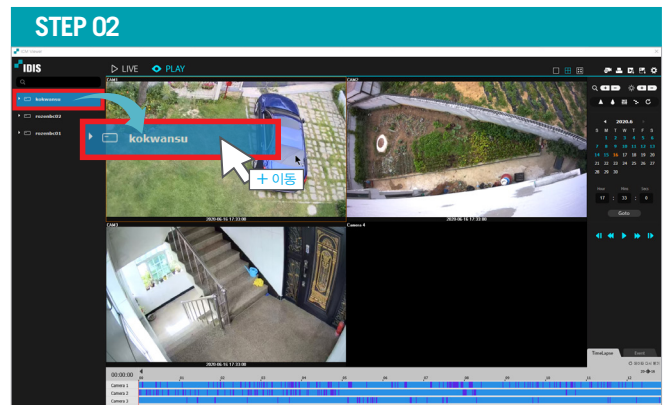

2 장치 드래그 앤 드롭 → 실시간 영상/녹화 영상

판교사옥

경기도 성남시 분당구 판교로 344
아이디스 타워 (우:13493)

T 031-723-5042~9
F 031-723-5050
E sales1@idis.co.kr

대전본사/생산본부

대전광역시 유성구 테크노3로
8-10 (우:34012)

T 042-930-9600
F 042-930-9601

C/S센터

1644-6440

평일: 09:00 ~ 18:00 (토/일요일 및 공휴일 휴무)
E cs@idis.co.kr