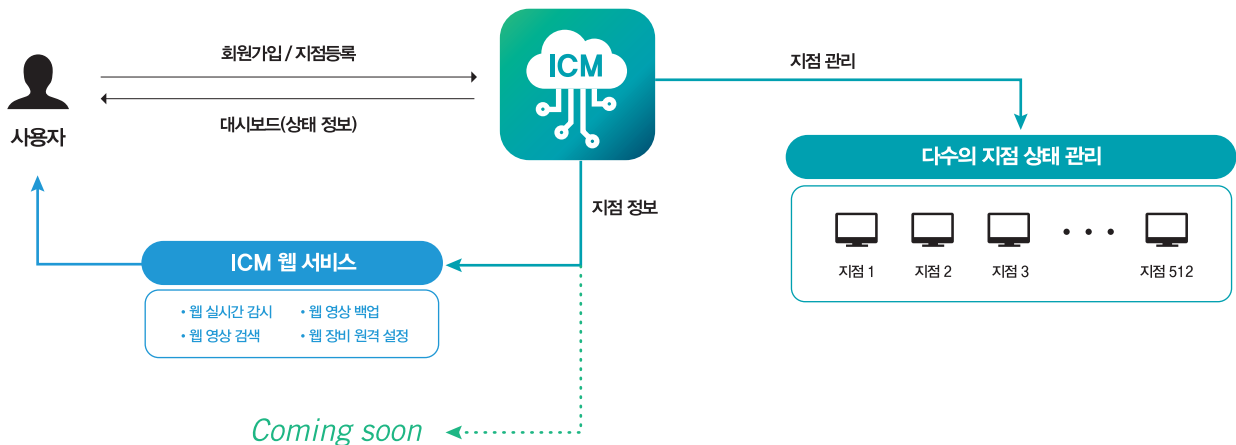

IDIS CLOUD MANAGER

아이디스 클라우드 매니저

| 진정한 올인원 통합 관리의 시작 |

진정한 올인원 통합 관리의 시작, 아이디스 클라우드 매니저

기억이라는 칠혹 같은 어둠의 터널 속 까마득한 기억 저편의 작은 빛을 찾아 우리는 한걸음 한걸음 조심스럽게 다가가지만 기억되지 못하고 잊혀져 버린 그 기억은 다시 찾기가 어렵습니다. 새로운 스마트폰, 새로운 PC를 교체할 때마다 찾아 헤매던 그 기억... 바로 원격접속을 위해 만들어 둔 접속 정보입니다.

아이디스 클라우드 매니저는 아이디스가 영상감시 보안 솔루션을 통해 완성시킨 보안의 절대 기준, 아이디스 사이버시큐리티를 기반으로 완벽한 웹 보안체계를 구축하여, 사용자 인증을 통한 사용자가 보유한 접속 정보를 통합 관리하는 것은 물론, 별도의 SW 설치 없이도 언제 어디서든 실시간 영상과 녹화된 영상을 웹브라우저로 확인할 수 있는 진정한 올인원 웹 통합 관리 시스템입니다.

ICM 특징점

아이디스 클라우드 매니저 웹 서비스는 안전한 세상을 만들기 위해 끊임없이 노력하는 아이디스가 세상에 처음으로 공개하는 아이디스 클라우드 매니저의 첫 서비스입니다. 앞으로 펼쳐질 아이디스로 하나 되어 완성되는 안전한 세상, 아이디스 클라우드 매니저를 통해 함께 나아가겠습니다.

 <p>지점 정보 관리</p>	 <p>지점 상태 관리</p>	 <p>대시보드</p>	 <p>장비 원격 설정</p>
<p>지점 정보 관리</p> <ul style="list-style-type: none"> • 회원가입을 통한 지점 정보 클라우드 저장 	<p>지점 상태 관리</p> <ul style="list-style-type: none"> • 지점 접속 상태 지속 갱신 확인 	<p>대시보드</p> <ul style="list-style-type: none"> • 등록된 장치수, 접속 가능 지점수, 접속 불가 지점수 표현 	<p>장비 원격 설정</p> <ul style="list-style-type: none"> • 녹화기/카메라 원격 설정
 <p>영상 검색</p>	 <p>영상 백업</p>	 <p>실시간 감시</p>	
<p>영상 검색</p> <ul style="list-style-type: none"> • 최대 64채널 동시 검색 • 타임랩스 검색 • 이벤트/텍스트인 검색 • 간편 시간 이동 	<p>영상 백업</p> <ul style="list-style-type: none"> • 전용 플레이어/avi 백업 • 이미지 출력 • 이미지 후보정 	<p>실시간 감시</p> <ul style="list-style-type: none"> • 다양한 지점 동시 실시간 감시 • 전체화면 모드 • 최대 64분할 레이아웃 • PTZ 러버밴드 UX • 드래그 앤 드롭 방식 화면배치 • 양방향 오디오 • 10가지 레이아웃 프리셋 • 어안렌즈 카메라 디워핑 	

ICM 구성도

* 해당 서비스는  Chrome과  Microsoft Edge를 지원합니다.

ICM 이용방법

1 아이디스 홈페이지 → 우측 상단 ICM 접속

2 ICM 회원가입

3 ICM 로그인 → 장치 추가 클릭

4 장치 추가 등록 후 저장

ICM 웹뷰어 이용방법