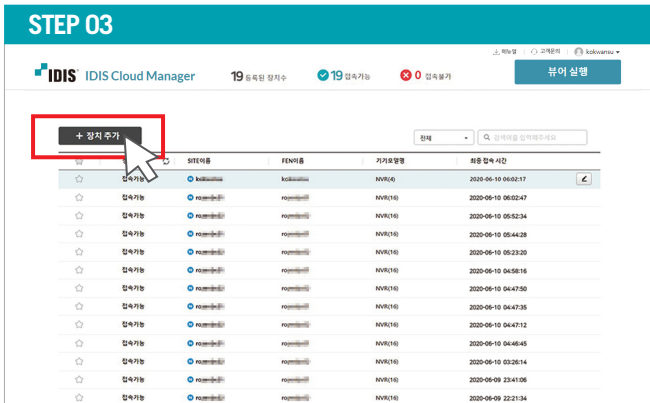

아이디스 클라우드 매니저는 아이디스가 영상감시 보안 솔루션을 통해 완성시킨 보안의 절대 기준, 아이디스 사이버시큐리티를 기반으로 완벽한 웹 보안체계를 구축하여, 사용자 인증을 통한 사용자가 보유한 접속 정보를 통합 관리하는 것은 물론, 별도의 SW 설치 없이도 언제 어디서든 실시간 영상과 녹화된 영상을 웹브라우저로 확인할 수 있는 진정한 올인원 웹 통합 관리 시스템입니다.

ICM 특징점

아이디스 클라우드 매니저 웹 서비스는 안전한 세상을 만들기 위해 끊임없이 노력하는 아이디스가 세상에 처음으로 공개하는 아이디스 클라우드 매니저의 첫 서비스입니다. 앞으로 펼쳐질 아이디스로 하나 되어 완성되는 안전한 세상, 아이디스 클라우드 매니저를 통해 함께 나아가겠습니다.

 <p>지점 정보 관리</p>	 <p>지점 상태 관리</p>	 <p>대시보드</p>	 <p>장비 원격 설정</p>
<p>지점 정보 관리</p> <ul style="list-style-type: none"> • 회원가입을 통한 지점 정보 클라우드 저장 	<p>지점 상태 관리</p> <ul style="list-style-type: none"> • 지점 접속 상태 지속 갱신 확인 	<p>대시보드</p> <ul style="list-style-type: none"> • 등록된 장치수, 접속 가능 지점수, 접속 불가 지점수 표현 	<p>장비 원격 설정</p> <ul style="list-style-type: none"> • 녹화기/카메라 원격 설정
 <p>영상 검색</p>	 <p>영상 백업</p>	 <p>실시간 감시</p>	
<p>영상 검색</p> <ul style="list-style-type: none"> • 최대 64채널 동시 검색 • 타임랩스 검색 • 이벤트/텍스트인 검색 • 간편 시간 이동 	<p>영상 백업</p> <ul style="list-style-type: none"> • 전용 플레이어/avi 백업 • 이미지 출력 • 이미지 후보정 	<p>실시간 감시</p> <ul style="list-style-type: none"> • 다양한 지점 동시 실시간 감시 • 전체화면 모드 • 최대 64분할 레이아웃 • PTZ 러버밴드 UX • 드래그 앤 드롭 방식 화면배치 • 양방향 오디오 • 10가지 레이아웃 프리셋 • 어안렌즈 카메라 디워핑 	

ICM 구성도

* 해당 서비스는  Chrome과  Microsoft Edge를 지원합니다.

ICM 이용방법

1 아이디스 홈페이지 → 우측 상단 ICM 접속

2 ICM 회원가입

3 ICM 로그인 → 장치 추가 클릭

4 장치 추가 등록 후 저장

ICM 웹뷰어 이용방법