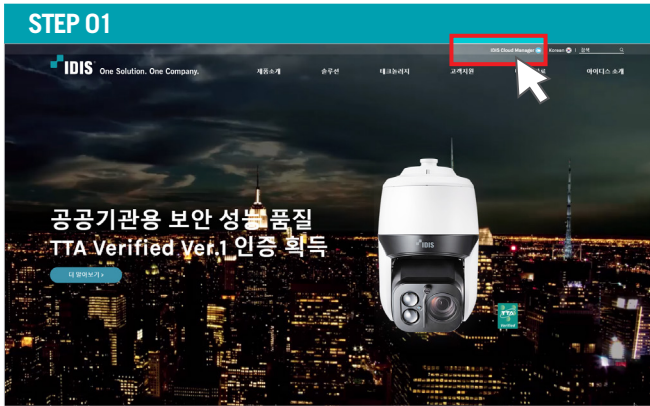

IDIS CLOUD MANAGER

아이디스 클라우드 매니저

| 진정한 올인원 통합 관리의 시작 |

진정한 올인원 통합 관리의 시작, 아이디스 클라우드 매니저

기억이라는 칠혹 같은 어둠의 터널 속 까마득한 기억 저편의 작은 빛을 찾아 우리는 한걸음 한걸음 조심스럽게 다가가지만 기억되지 못하고 잊혀져 버린 그 기억은 다시 찾기가 어렵습니다. 새로운 스마트폰, 새로운 PC를 교체할 때마다 찾아 헤매던 그 기억... 바로 원격접속을 위해 만들어 둔 접속 정보입니다.

아이디스 클라우드 매니저는 아이디스가 영상감시 보안 솔루션을 통해 완성시킨 보안의 절대 기준, 아이디스 사이버시큐리티를 기반으로 완벽한 웹 보안체계를 구축하여, 사용자 인증을 통한 사용자가 보유한 접속 정보를 통합 관리하는 것은 물론, 별도의 SW 설치 없이도 언제 어디서든 실시간 영상과 녹화된 영상을 웹브라우저로 확인할 수 있는 진정한 올인원 웹 통합 관리 시스템입니다.

ICM 특징점

아이디스 클라우드 매니저 웹 서비스는 안전한 세상을 만들기 위해 끊임없이 노력하는 아이디스가 세상에 처음으로 공개하는 아이디스 클라우드 매니저의 첫 서비스입니다. 앞으로 펼쳐질 아이디스로 하나 되어 완성되는 안전한 세상, 아이디스 클라우드 매니저를 통해 함께 나아가겠습니다.

 <p>지점 정보 관리</p>	 <p>지점 상태 관리</p>	 <p>대시보드</p>	 <p>장비 원격 설정</p>
<p>지점 정보 관리</p> <ul style="list-style-type: none"> • 회원가입을 통한 지점 정보 클라우드 저장 	<p>지점 상태 관리</p> <ul style="list-style-type: none"> • 지점 접속 상태 지속 갱신 확인 	<p>대시보드</p> <ul style="list-style-type: none"> • 등록된 장치수, 접속 가능 지점수, 접속 불가 지점수 표현 	<p>장비 원격 설정</p> <ul style="list-style-type: none"> • 녹화기/카메라 원격 설정
 <p>영상 검색</p>	 <p>영상 백업</p>	 <p>실시간 감시</p>	
<p>영상 검색</p> <ul style="list-style-type: none"> • 최대 64채널 동시 검색 • 타임랩스 검색 • 이벤트/텍스트인 검색 • 간편 시간 이동 	<p>영상 백업</p> <ul style="list-style-type: none"> • 전용 플레이어/avi 백업 • 이미지 출력 • 이미지 후보정 	<p>실시간 감시</p> <ul style="list-style-type: none"> • 다양한 지점 동시 실시간 감시 • 전체화면 모드 • 최대 64분할 레이아웃 • PTZ 러버밴드 UX • 드래그 앤 드롭 방식 화면배치 • 양방향 오디오 • 10가지 레이아웃 프리셋 • 어안렌즈 카메라 디워핑 	

ICM 구성도

* 해당 서비스는  Chrome과  Microsoft Edge를 지원합니다.

ICM 이용방법

1 아이디스 홈페이지 → 우측 상단 ICM 접속

2 ICM 회원가입

3 ICM 로그인 → 장치 추가 클릭

4 장치 추가 등록 후 저장

ICM 웹뷰어 이용방법