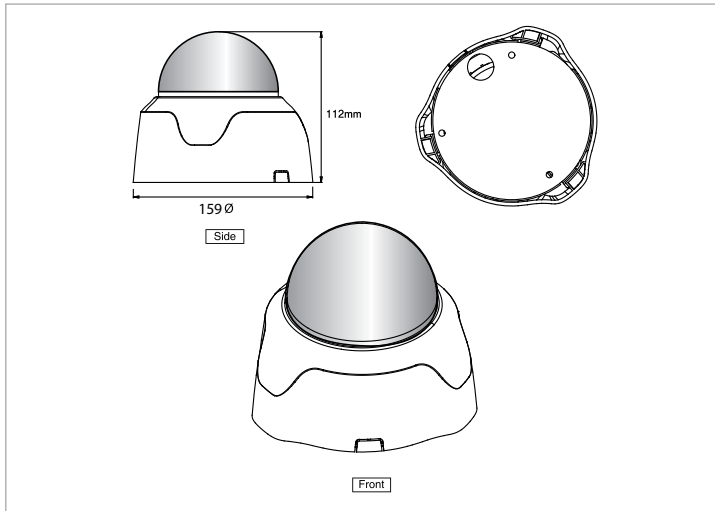

## 제품개요

INC303DR은 D1해상도를 지원하는 네트워크 IR 동형 카메라입니다. 트리플 스트리밍, PoE등 최적의 감시 환경 구축을 지원하며, 완벽한 Day & Night 기능, 가변 비트레이트 기능을 제공하여 끊임 없는 최상의 영상 품질을 제공합니다.

## 제품특징

- H.264 Main Profile, M-JPEG 듀얼 코덱
- D1 해상도 및 실시간 30fps전송
- 트리플 스트리밍
- IR LED 18개 탑재, 야간 가시거리 20m
- 최대 10명 동시 접속
- PoE지원
- ONVIF 지원

## 외관도

단위:mm