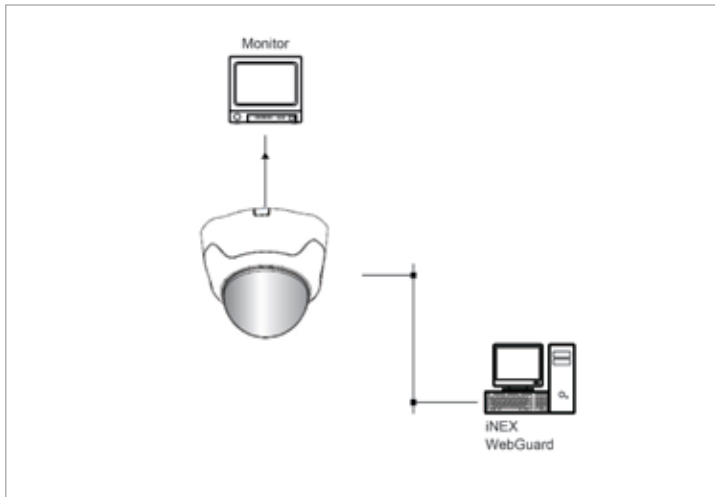

## 제품특징

- H.264 Main Profile, M-JPEG 듀얼 코덱
- D1 해상도 및 실시간 30fps전송
- 트리플 스트리밍
- IR LED 18개 탑재, 야간 가시거리 20m
- 최대 10명 동시 접속
- PoE지원
- ONVIF 지원

## 외관도

단위:mm

## 시스템 연결도