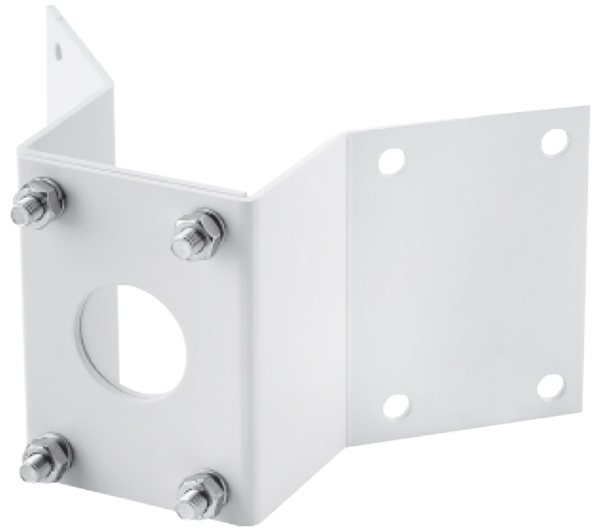

코너 마운트

JP-H-CN

제품사양

| | |
|---------|--------------------------------|
| 외형 치수 | 337.8(L) x 140.0(W) x 199.1(H) |
| 무게 | 1.2kg |
| 호환 액세서리 | JP-H-WL |

외관도

(Unit - mm)