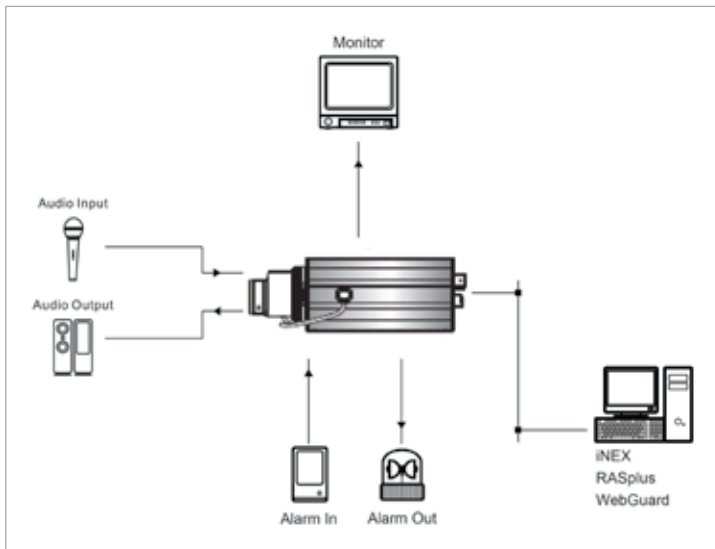

MNC210B

제품개요

MNC210B는 HD해상도를 지원하는 고해상도 메가픽셀 네트워크 박스형 카메라입니다. 트리플 스트리밍, SD(SDHC)메모리, PoE등 최적의 감시 환경 구축을 지원하며, 완벽한 Day & Night 기능, 가변 비트레이트 기능을 제공하여 끊임 없는 최상의 영상 품질을 제공합니다.

제품특징

- H.264 Main Profile, M-JPEG 듀얼 코덱
- HD해상도 및 실시간 30ips전송
- 트리플 스트리밍
- 최대 10명 동시 접속
- SD(SDHC)메모리 지원
- PoE지원
- ONVIF 지원

외관도

시스템 연결도

제품사양

| Camera | MNC210B | |
|--------|---------------|----------------------------------|
| 활상소자 | | 1/2.7" 1 Mega Pixel CMOS |
| 스캔방식 | | Progressive Scan |
| 유효화소수 | | 1280x720 (HD) |
| IRIS | | DC-Auto Iris |
| 최저조도 | | 0.5Lux |
| 기능 | S/N Ratio | 42dB |
| | Dynamic Range | 90dB |
| | 전자셔터 | Auto, 1/30~1/8,000, Slow-Shutter |
| | 화이트밸런스 | Auto, Preset, Manual |
| | Day&Night | Auto/Manual |
| 영상출력 | | RJ-45(Network), 1BNC |
| 렌즈 | | C/CS Mount |
| 규격 | 동작온도 | 0° ~ 50° C |
| | 전원 | DC 12V, PoE |
| | 소비전력 | 7W |
| | 크기 | 68.1mm x 58.9mm x 137mm |
| | 중량 | 352g |

| Network | MNC210B | |
|---------|-----------|--|
| 영상 | 압축방식 | H.264 Main Profile, M-JPEG |
| | 해상도 | 1280x720(HD), 720x480(D1), 360x240(CIF) |
| | 전송속도 | 30ips(HD) + 30ips(D1) 동시 전송 |
| | 스트리밍 | 트리플 스트리밍(H.264, M-JPEG) |
| 네트워크 | 프로토콜 | IPv4, ONVIF, HTTP, HTTPS, TCP, UDP, DHCP, DVRNS, DNS, FTP, RTP, RTSP, RTCP, DDNS, SMTP, SNTP, SNMP, mDNS |
| | Ethernet | 10/100 Based Ethernet |
| | 네트워크 버퍼링 | 60MB |
| | uPNP | 지원 |
| | 스트리밍 | Triple Streaming, 능동적 대역폭 제어 |
| | 비트레이트 제어 | VBR(가변 비트레이트), CBR(고정 비트레이트) |
| | 보안 | 사용자 인증, IP filtering, SSL, IEEE802.1x |
| DDNS | DVRNS | |
| 오디오 | 최대 접속 | 10명 |
| | 압축방식 | G.726, G.711 |
| | 양방향 오디오 | 지원 |
| 특수기능 | | MAT(Motion Adaptive Transmission) |
| | | Web-Casting |
| 이벤트 | | 선명도, 노이즈 필터 레벨 조절 |
| | 움직임감지 | 지원 |
| | 이메일전송 | 지원 |
| | FTP업로드 | 지원 |
| 전용 뷰어 | 원격콜백 | 지원 |
| | iNEX | 최대 32ch 감시/녹화, 최대 4대 모니터 지원 |
| | RASplus | 감시 전용 S/W |
| | Web-Guard | 웹브라우저 접속 기능 제공 |
| | INIT | 네트워크 설정/설치 도구 |