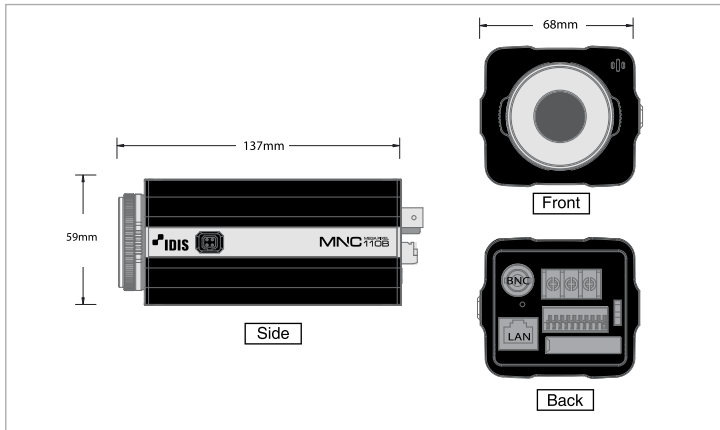

MNC210B

제품개요

MNC210B는 HD해상도를 지원하는 고해상도 메가픽셀 네트워크 박스형 카메라입니다. 트리플 스트리밍, SD(SDHC)메모리, PoE등 최적의 감시 환경 구축을 지원하며, 완벽한 Day & Night 기능, 가변 비트레이트 기능을 제공하여 끊임 없는 최상의 영상 품질을 제공합니다.

제품특징

- H.264 Main Profile, M-JPEG 듀얼 코덱
- HD해상도 및 실시간 30ips전송
- 트리플 스트리밍
- 최대 10명 동시 접속
- SD(SDHC)메모리 지원
- PoE지원
- ONVIF 지원

외관도

시스템 연결도

제품사양

| Camera | MNC210B | |
|--------|---------------|----------------------------------|
| 활상소자 | | 1/2.7" 1 Mega Pixel CMOS |
| 스캔방식 | | Progressive Scan |
| 유효화소수 | | 1280x720 (HD) |
| IRIS | | DC-Auto Iris |
| 최저조도 | | 0.5Lux |
| 기능 | S/N Ratio | 42dB |
| | Dynamic Range | 90dB |
| | 전자셔터 | Auto, 1/30~1/8,000, Slow-Shutter |
| | 화이트밸런스 | Auto, Preset, Manual |
| | Day&Night | Auto/Manual |
| 영상출력 | | RJ-45(Network), 1BNC |
| 렌즈 | | C/CS Mount |
| 규격 | 동작온도 | 0° ~ 50° C |
| | 전원 | DC 12V, PoE |
| | 소비전력 | 7W |
| | 크기 | 68.1mm x 58.9mm x 137mm |
| | 중량 | 352g |