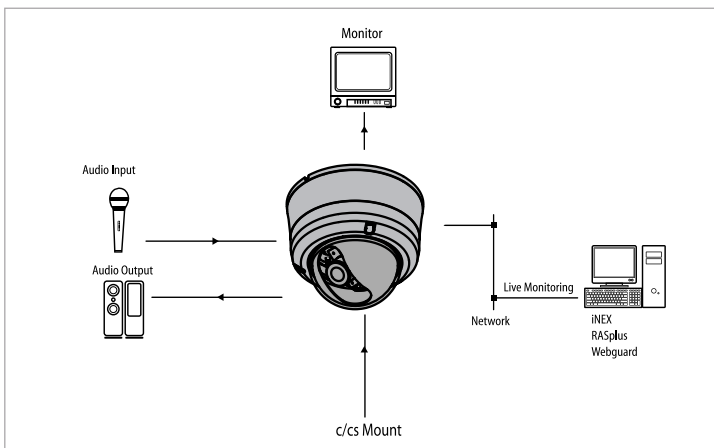

MNC210D

제품개요

MNC210D는 HD해상도를 지원하는 메가픽셀 네트워크 동형 카메라입니다. 트리플 스트리밍, PoE등 최적의 감시 환경 구축을 지원하며, 완벽한 Day & Night 기능, SD(SDHC)메모리, 7변 비트레이트 기능을 제공하며 끊임 없는 최상의 영상 품질을 제공합니다.

제품특징

- H.264 Main Profile, M-JPEG 듀얼 코덱
- HD해상도 및 실시간 30ips전송
- 트리플 스트리밍
- SD(SDHC)메모리 지원
- 최대 10명 동시 접속
- PoE지원
- IP66지원
- ONVIF 지원

제품사양

Camera	MNC210D	
활상소자		1/2.7" 1 Mega pixel CMOS
스캔방식		Progressive Scan
유효화소수		1280x720 (HD)
IRIS		DC-Auto Iris
최저조도		0.5Lux
기능	S/N Ratio	45dB
	Dynamic Range	90dB
	전자셔터	Auto, 1/30~1/8,000, Slow-Shutter
	화이트밸런스	Auto, Preset, Manual
영상출력	Day&Night	Auto/Manual
		RJ-45(Network), 1BNC
렌즈		3~9mm Varifocal Lens
규격	동작온도	0° ~ 50° C
	전원	DC 12V, PoE
	소비전력	7W
	크기	Ø148 x 128mm
	중량	1040g

외관도

단위:mm

시스템 연결도

Network	MNC210D	
영상	압축방식	H.264 Main Profile, M-JPEG
	해상도	1280x720(HD), 720x480(D1), 360x240(CIF)
	전송속도	30ips(HD) + 30ips(D1) 동시 전송
	스트리밍	트리플 스트리밍(H.264, M-JPEG)
네트워크	프로토콜	IPv4, ONVIF, HTTP, HTTPS, TCP, UDP, DHCP, DVRNS, DNS, FTP, RTP, RTSP, RTCP, DDNS, SMTP, SNTP, SNMP, mDNS
	Ethernet	10/100 Based Ethernet
	네트워크 버퍼링	60MB
	uPNP	지원
	스트리밍	Triple Streaming, 능동적 대역폭 제어
	비트레이트 제어	VBR(7변 비트레이트), CBR(고정 비트레이트)
	보안	사용자 인증, IP filtering, SSL, IEEE802.1x
오디오	DDNS	DVRNS
	최대 접속	10명
	압축방식	G.726, G.711
특수기능	양방향 오디오	지원
		MAT(Motion Adaptive Transmission)
이벤트		Web-Casting
		선명도, 노이즈 필터 레벨 조절
	움직임감지	지원
	이메일전송	지원
전용 뷰어	FTP업로드	지원
	원격콜백	지원
	iNEX	최대 32ch 감시/녹화, 최대 4대 모니터 지원
	RASplus	감시 전용 S/W
	Web-Guard	웹브라우저 접속 기능 제공
	INIT	네트워크 설정/설치 도구