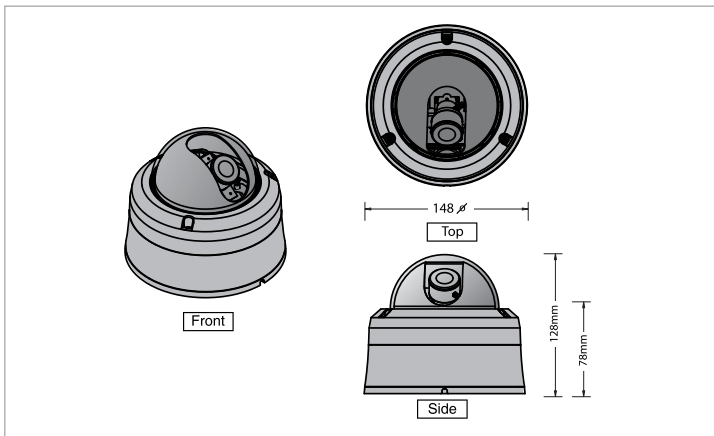

MNC210D

제품개요

MNC210D는 HD해상도를 지원하는 메가픽셀 네트워크 동형 카메라입니다. 트리플 스트리밍, PoE등 최적의 감시 환경 구축을 지원하며, 완벽한 Day & Night 기능, SD(SDHC)메모리, 7변 비트레이트 기능을 제공하며 끊임 없는 최상의 영상 품질을 제공합니다.

제품특징

- H.264 Main Profile, M-JPEG 듀얼 코덱
- HD해상도 및 실시간 30ips전송
- 트리플 스트리밍
- SD(SDHC)메모리 지원
- 최대 10명 동시 접속
- PoE지원
- IP66지원
- ONVIF 지원

제품사양

Camera	MNC210D	
활상소자		1/2.7" 1 Mega pixel CMOS
스캔방식		Progressive Scan
유효화소수		1280x720 (HD)
IRIS		DC-Auto Iris
최저조도		0.5Lux
기능	S/N Ratio	45dB
	Dynamic Range	90dB
	전자셔터	Auto, 1/30~1/8,000, Slow-Shutter
	화이트밸런스	Auto, Preset, Manual
영상출력	Day&Night	Auto/Manual
		RJ-45(Network), 1BNC
렌즈		3~9mm Varifocal Lens
규격	동작온도	0° ~ 50° C
	전원	DC 12V, PoE
	소비전력	7W
	크기	Ø148 x 128mm
	중량	1040g

외관도

단위:mm

시스템 연결도

Network	MNC210D	
영상	압축방식	H.264 Main Profile, M-JPEG
	해상도	1280x720(HD), 720x480(D1), 360x240(CIF)
	전송속도	30ips(HD) + 30ips(D1) 동시 전송
	스트리밍	트리플 스트리밍(H.264, M-JPEG)
네트워크	프로토콜	IPv4, ONVIF, HTTP, HTTPS, TCP, UDP, DHCP, DVRNS, DNS, FTP, RTP, RTSP, RTCP, DDNS, SMTP, SNTP, SNMP, mDNS
	Ethernet	10/100 Based Ethernet
	네트워크 버퍼링	60MB
	uPNP	지원
	스트리밍	Triple Streaming, 능동적 대역폭 제어
	비트레이트 제어	VBR(7변 비트레이트), CBR(고정 비트레이트)
	보안	사용자 인증, IP filtering, SSL, IEEE802.1x
오디오	DDNS	DVRNS
	최대 접속	10명
	압축방식	G.726, G.711
특수기능	양방향 오디오	지원
		MAT(Motion Adaptive Transmission)
이벤트		Web-Casting
		선명도, 노이즈 필터 레벨 조절
	움직임감지	지원
	이메일전송	지원
전용 뷰어	FTP업로드	지원
	원격콜백	지원
	iNEX	최대 32ch 감시/녹화, 최대 4대 모니터 지원
	RASplus	감시 전용 S/W
	Web-Guard	웹브라우저 접속 기능 제공
	INIT	네트워크 설정/설치 도구