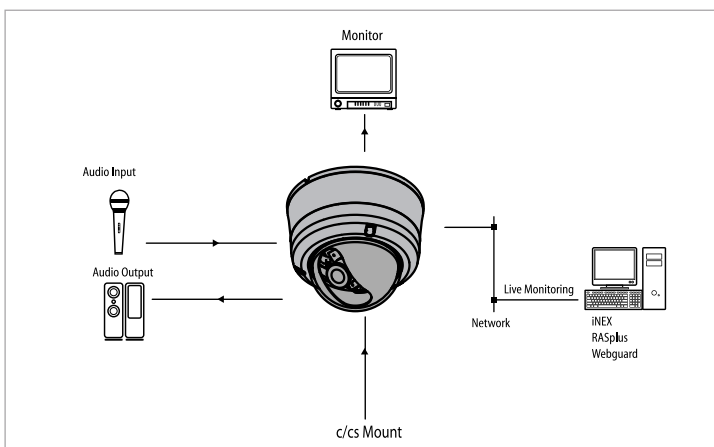

MNC220D

제품개요

MNC220D는 Full-HD해상도를 지원하는 메가픽셀 네트워크 동형 카메라입니다. 트리플 스트리밍, PoE등 최적의 감시 환경 구축을 지원하며, 완벽한 Day & Night 기능, SD(SDHC)메모리, 가변 비트레이트 기능을 제공하며 끊임 없는 최상의 영상 품질을 제공합니다.

제품특징

- H.264 Main Profile, M-JPEG 듀얼 코덱
- Full-HD해상도 및 실시간 30ips전송
- 트리플 스트리밍
- SD(SDHC)메모리 지원
- 최대 10명 동시 접속
- PoE지원
- IP66 지원
- ONVIF 지원

제품사양

Camera	MNC220D	
촬영소자	1/2.7" 2 Mega pixel CMOS	
스캔방식	Progressive Scan	
유효화소수	1920x1080 (Full-HD)	
IRIS	DC-Auto Iris	
최저조도	0.5Lux	
기능	S/N Ratio	45dB
	Dynamic Range	90dB
	전자셔터	Auto, 1/30~1/8,000, Slow-Shutter
	화이트밸런스	Auto, Preset, Manual
영상출력	Day&Night	Auto/Manual
	영상출력	RJ-45(Network), 1BNC
렌즈	3~9mm Varifocal Lens	
규격	동작온도	0° ~ 50° C
	전원	DC 12V, PoE
	소비전력	7W
	크기	Ø148 x 128mm
	중량	1040g

외관도

단위:mm

시스템 연결도

Network	MNC220D	
영상	압축방식	H.264 Main Profile, M-JPEG
	해상도	1920x1080(Full-HD), 1280x720(HD), 720x480(D1), 360x240(CIF)
	전송속도	30ips(Full-HD) + 30ips(D1) 동시 전송
	스트리밍	트리플 스트리밍(H.264, M-JPEG)
네트워크	프로토콜	IPv4, ONVIF, HTTP, HTTPS, TCP, UDP, DHCP, DVRNS, DNS, FTP, RTP, RTSP, RTCP, DDNS, SMTP, SNMP, mDNS
	Ethernet	10/100 Based Ethernet
	네트워크 버퍼링	60MB
	uPnP	지원
	스트리밍	Triple Streaming, 능동적 대역폭 제어
	비트레이트 제어	VBR(가변 비트레이트), CBR(고정 비트레이트)
	보안	사용자 인증, IP filtering, SSL, IEEE802.1x
오디오	DDNS	DVRNS
	최대 접속	10명
	압축방식	G.726, G.711
특수기능	양방향 오디오	지원
		MAT(Motion Adaptive Transmission)
		Web-Casting
이벤트		선명도, 노이즈 필터 레벨 조절
	움직임감지	지원
	이메일전송	지원
	FTP업로드	지원
전용 뷰어	원격클백	지원
	iNEX	최대 32ch 감시/녹화, 최대 4대 모니터 지원
	RASplus	감시 전용 S/W
Web-Guard	웹브라우저 접속 기능 제공	
INIT	네트워크 설정/설치 도구	