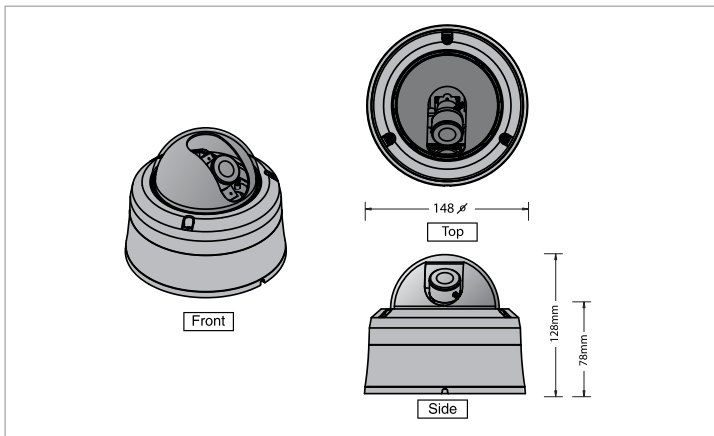

MNC220D

제품개요

MNC220D는 Full-HD해상도를 지원하는 메가픽셀 네트워크 동형 카메라입니다. 트리플 스트리밍, PoE등 최적의 감시 환경 구축을 지원하며, 완벽한 Day & Night 기능, SD(SDHC)메모리, 가변 비트레이트 기능을 제공하며 끊임 없는 최상의 영상 품질을 제공합니다.

제품특징

- H.264 Main Profile, M-JPEG 듀얼 코덱
- Full-HD해상도 및 실시간 30ips전송
- 트리플 스트리밍
- SD(SDHC)메모리 지원
- 최대 10명 동시 접속
- PoE지원
- IP66 지원
- ONVIF 지원

제품사양

Camera	MNC220D	
촬영소자	1/2.7" 2 Mega pixel CMOS	
스캔방식	Progressive Scan	
유효화소수	1920x1080 (Full-HD)	
IRIS	DC-Auto Iris	
최저조도	0.5Lux	
기능	S/N Ratio	45dB
	Dynamic Range	90dB
	전자셔터	Auto, 1/30~1/8,000, Slow-Shutter
	화이트밸런스	Auto, Preset, Manual
영상출력	Day&Night	Auto/Manual
	영상출력	RJ-45(Network), 1BNC
렌즈	3~9mm Varifocal Lens	
규격	동작온도	0° ~ 50° C
	전원	DC 12V, PoE
	소비전력	7W
	크기	Ø148 x 128mm
	중량	1040g

외관도

단위:mm

시스템 연결도

Network	MNC220D	
영상	압축방식	H.264 Main Profile, M-JPEG
	해상도	1920x1080(Full-HD), 1280x720(HD), 720x480(D1), 360x240(CIF)
	전송속도	30ips(Full-HD) + 30ips(D1) 동시 전송
	스트리밍	트리플 스트리밍(H.264, M-JPEG)
네트워크	프로토콜	IPv4, ONVIF, HTTP, HTTPS, TCP, UDP, DHCP, DVRNS, DNS, FTP, RTP, RTSP, RTCP, DDNS, SMTP, SNMP, mDNS
	Ethernet	10/100 Based Ethernet
	네트워크 버퍼링	60MB
	uPnP	지원
	스트리밍	Triple Streaming, 능동적 대역폭 제어
	비트레이트 제어	VBR(가변 비트레이트), CBR(고정 비트레이트)
	보안	사용자 인증, IP filtering, SSL, IEEE802.1x
오디오	DDNS	DVRNS
	최대 접속	10명
	압축방식	G.726, G.711
특수기능	양방향 오디오	지원
		MAT(Motion Adaptive Transmission)
		Web-Casting
이벤트		선명도, 노이즈 필터 레벨 조절
	움직임감지	지원
	이메일전송	지원
	FTP업로드	지원
전용 뷰어	원격클백	지원
	iNEX	최대 32ch 감시/녹화, 최대 4대 모니터 지원
	RASplus	감시 전용 S/W
Web-Guard	웹브라우저 접속 기능 제공	
INIT	네트워크 설정/설치 도구	