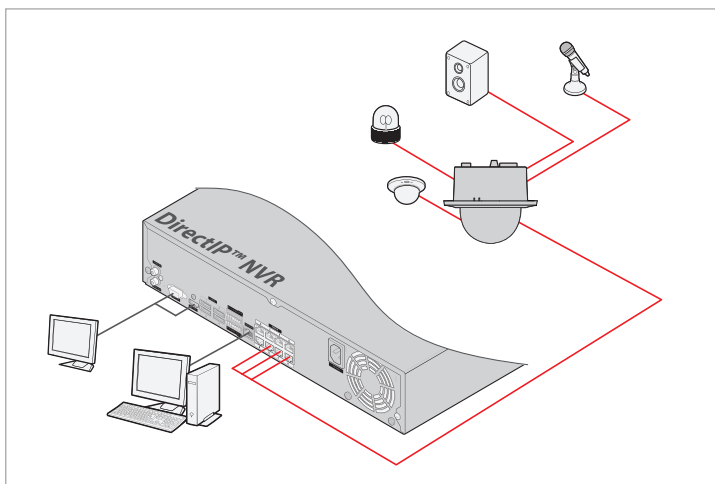

MNC322DF

제품개요

MNC322DF는 Full-HD해상도를 지원하는 메가픽셀 네트워크 맵핑 돔 카메라로서 외부 노출을 최소화 하며 트리플 스트리밍, PoE등 최적의 감시 환경 구축을 지원하여 완벽한 Day & Night 기능, Micro SD (SDHC), 가변 비트레이트 기능을 제공하며 끊임 없는 최상의 영상 품질을 제공합니다.

제품특징

- H.264 Main Profile, M-JPEG 듀얼코덱
- Full-HD 해상도 및 실시간 30fps 전송
- 트리플 스트리밍 (3가지 해상도 및 화질 선택 가능)
- Micro SD (SDHC) 지원
- 최대 10명 동시 접속
- PoE 지원
- Onvif 지원

외관도

단위:mm

시스템 연결도

제품사양

Model		MNC322DF
카메라 영상 / 기능		
촬영 소자	1/2.7" CMOS, 2메가픽셀	
최대 해상도	1920 x 1080	
주사 방식	프로그레시브	
렌즈	가변 초점 렌즈 (= 3 - 9mm, F1.2 - 2.3)	
IRIS	DC Auto Iris	
화각	Wide : 123° (H), 64° (V), 131° (D)	
	Tele : 37° (H), 20° (V), 43° (D)	
최저조도	0.0002 lux	
S/N 비	42dB	
Wide Dynamic Range	70dB (90dB@digital WDR)	
전자셔터	Auto / Manual (1/30 ~ 1/8000s), Anti-Flicker	
	Slow Shutter (1/7.5s, 1/15s)	
Day & Night	Yes (ICR)	
IR 가시거리 (LEDs)	-	
화질 개선	Auto Expose, Auto White Balance, Digital Noise Reduction	
	Backlight Compensation	
프라이버시 존	16 Zones	
지능형 영상 분석	움직임 감지, 템퍼링, 트립존	
외부 영상 출력	1 Terminal Block	
네트워크		
	DirectIP™ 모드	일반 모드
비디오 압축 방식	H.264 (MP), M-JPEG	
비트레이트 제어	H.264 - CBR / VBR	
최대 프레임레이트	30fps (@1920 x 1080)	
오디오 압축방식	G.726, G.711	
양방향 오디오	Yes	
접속방식	DirectIP 모드	IDIS 일반모드
		ONVIF Profile S
스트리밍 해상도	1920x1080, 1280x720, 704x480, 640x480, 352x240	1920x1080, 1280x720, 704x480, 352x240
	멀티 스트리밍	쿼드 스트리밍
네트워크 프로토콜	DirectIP 프로토콜	RTP/RTSP/TCP, RTP/RTSP/HTTP/TCP, RTP/UDP RTSP/TCP, HTTP, HTTPS, FTP, SNMP, SMTP, FEN, mDNS, uPNP
	보안	SSL 암호화
통합 관리 소프트웨어	DirectIP™ NVR connection	INIT, iNEX, IDIS Mobile, Webguard
이더넷	RJ45 (10/100BASE-T)	
메모리 슬롯	Micro SD (SDHC)	
알람 / 이벤트		
이벤트 동작	움직임 감지, 알람 입력, 오디오 감지, 템퍼링, 트립존	
이벤트 버퍼링 (Pre & Post)	up to 60MB	
이벤트 전송	원격 S/W, 이메일 (이미지 전송)	
오디오 입력 / 출력	1 (Line-in) / 1 (Line-out)	
알람 입력 / 출력	1 / 1	
동작 환경		
내충격 대응	-	
방진 / 방수 대응	-	
동작 온도	-10°C ~ 50°C	
동작 습도	0% ~ 90%	
전원		
사용전원	12VDC, PoE (IEEE802.3af class 2)	
소비 전력	4.8W	
외관		
외형 치수 (Ø x H)	155mm x 61mm (천장에서 돌출 부위)/127mm (전체 높이)	
무게	0.51kg	
인증	FCC, CE (50130-4), KC	