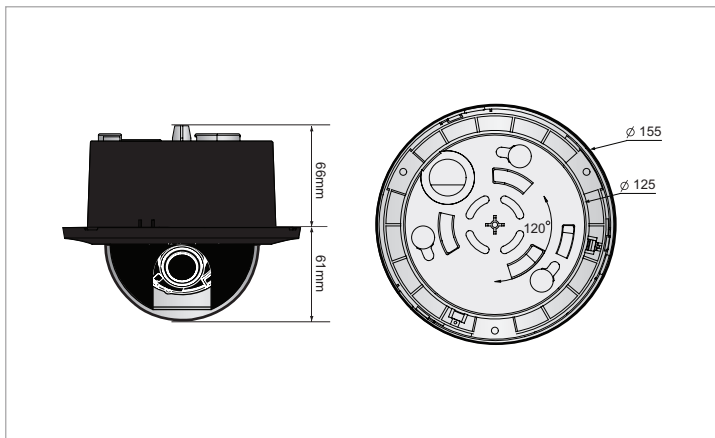

MNC322DF

제품개요

MNC322DF는 Full-HD해상도를 지원하는 메가픽셀 네트워크 맵핑 돔 카메라로서 외부 노출을 최소화 하며 트리플 스트리밍, PoE등 최적의 감시 환경 구축을 지원하여 완벽한 Day & Night 기능, Micro SD (SDHC), 가변 비트레이트 기능을 제공하며 끊임 없는 최상의 영상 품질을 제공합니다.

제품특징

- H.264 Main Profile, M-JPEG 듀얼코덱
- Full-HD 해상도 및 실시간 30fps 전송
- 트리플 스트리밍 (3가지 해상도 및 화질 선택 가능)
- Micro SD (SDHC) 지원
- 최대 10명 동시 접속
- PoE 지원
- Onvif 지원

외관도

단위:mm

시스템 연결도

제품사양

Model		MNC322DF
카메라 영상 / 기능		
촬영 소자	1/2.7" CMOS, 2메가픽셀	
최대 해상도	1920 x 1080	
주사 방식	프로그레시브	
렌즈	가변 초점 렌즈 (= 3 - 9mm, F1.2 - 2.3)	
IRIS	DC Auto Iris	
화각	Wide : 123° (H), 64° (V), 131° (D)	
	Tele : 37° (H), 20° (V), 43° (D)	
최저조도	0.0002 lux	
S/N 비	42dB	
Wide Dynamic Range	70dB (90dB@digital WDR)	
전자셔터	Auto / Manual (1/30 ~ 1/8000s), Anti-Flicker	
	Slow Shutter (1/7.5s, 1/15s)	
Day & Night	Yes (ICR)	
IR 가시거리 (LEDs)	-	
화질 개선	Auto Expose, Auto White Balance, Digital Noise Reduction	
	Backlight Compensation	
프라이버시 존	16 Zones	
지능형 영상 분석	움직임 감지, 템퍼링, 트립존	
외부 영상 출력	1 Terminal Block	
네트워크		
	DirectIP™ 모드	일반 모드
비디오 압축 방식	H.264 (MP), M-JPEG	
비트레이트 제어	H.264 - CBR / VBR	
최대 프레임레이트	30fps (@1920 x 1080)	
오디오 압축방식	G.726, G.711	
양방향 오디오	Yes	
접속방식	DirectIP 모드	IDIS 일반모드
		ONVIF Profile S
스트리밍 해상도	1920x1080, 1280x720, 704x480, 640x480, 352x240	1920x1080, 1280x720, 704x480, 352x240
	멀티 스트리밍	쿼드 스트리밍
네트워크 프로토콜	DirectIP 프로토콜	RTP/RTSP/TCP, RTP/RTSP/HTTP/TCP, RTP/UDP RTSP/TCP, HTTP, HTTPS, FTP, SNMP, SMTP, FEN, mDNS, uPNP
	보안	SSL 암호화
통합 관리 소프트웨어	DirectIP™ NVR connection	INIT, iNEX, IDIS Mobile, Webguard
이더넷	RJ45 (10/100BASE-T)	
메모리 슬롯	Micro SD (SDHC)	
알람 / 이벤트		
이벤트 동작	움직임 감지, 알람 입력, 오디오 감지, 템퍼링, 트립존	
이벤트 버퍼링 (Pre & Post)	up to 60MB	
이벤트 전송	원격 S/W, 이메일 (이미지 전송)	
오디오 입력 / 출력	1 (Line-in) / 1 (Line-out)	
알람 입력 / 출력	1 / 1	
동작 환경		
내충격 대응	-	
방진 / 방수 대응	-	
동작 온도	-10°C ~ 50°C	
동작 습도	0% ~ 90%	
전원		
사용전원	12VDC, PoE (IEEE802.3af class 2)	
소비 전력	4.8W	
외관		
외형 치수 (Ø x H)	155mm x 61mm (천장에서 돌출 부위)/127mm (전체 높이)	
무게	0.51kg	
인증	FCC, CE (50130-4), KC	