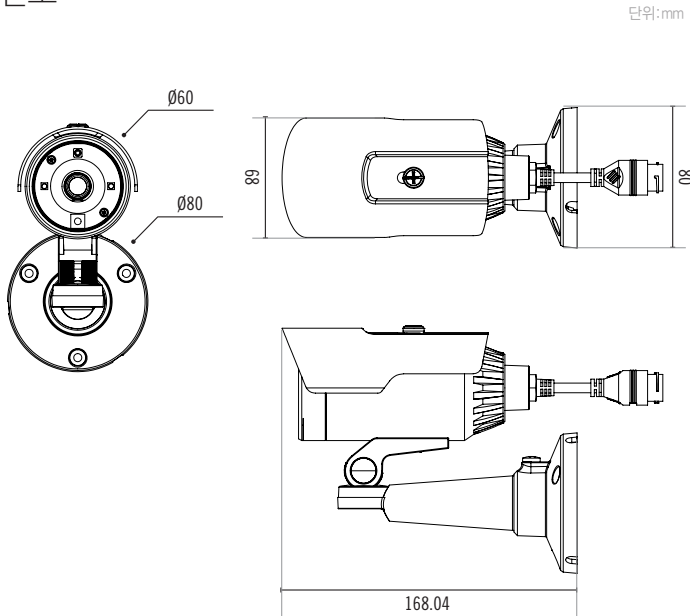

## 제품개요

MNC5229BR은 H.265 압축방식을 지원하는 2메가픽셀 고해상도 네트워크 IR카메라로서 주야간의 환경에 구애 받지 않는 전천후 카메라입니다. IR LED를 탑재하여 최적의 야간 영상 품질을 제공하며, 쿼드 스트리밍, PoE 등 최적의 감시 환경 구축을 지원하며, 완벽한 WDR, Day & Night 기능, 가변 비트레이트 기능을 제공하며 끊임 없는 최상의 영상 품질을 제공합니다.

## 제품특징

- H.265, H.264 Main Profile, M-JPEG
- Full-HD 해상도 및 실시간 30fps 전송
- 고정 초점 렌즈 (f=4.0mm | 6.0mm)
- 쿼드 스트리밍 (4가지 해상도 및 화질 선택 가능)
- 최대 10명 동시 접속
- IK10, IP66 지원
- 고휘도 IR LED 2EA, 야간 가시거리 20m
- ONVIF 지원

## 외관도