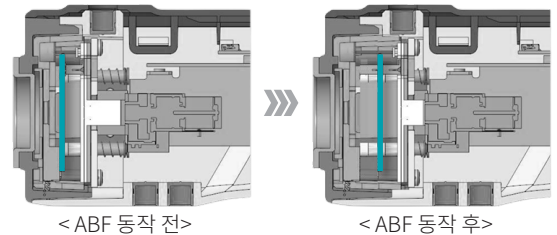

제품특징

- Auto Back Focus(ABF)
  - ✓ 카메라 이미지 센서의 위치를 이동시켜 초점을 맞추는 ABF(오토 백 포커스)는 어떠한 렌즈에도 극강의 선명도를 선사합니다.

< ABF 동작 전 >

< ABF 동작 후 >

- LightMaster(라이트마스터)
  - ✓ 저조도에 특화된 1/2 센서와 아이디스의 강력한 노이즈 억제 프로세싱을 통해 어둠 속에서도 뚜렷하고 선명한 영상을 확보할 수 있습니다.