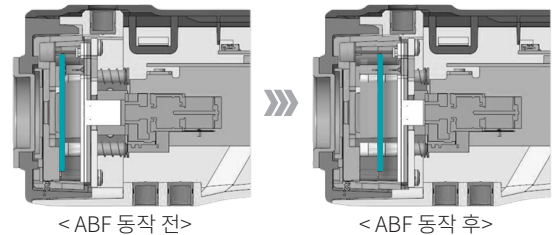

제품특징

- Auto Back Focus(ABF)
  - ✓ 카메라 이미지 센서의 위치를 이동시켜 초점을 맞추는 ABF(오토 백 포커스)는 어떠한 렌즈에도 극강의 선명도를 선사합니다.

- LightMaster(라이트 마스터)
  - ✓ 저조도에 특화된 1/2 센서와 아이디스의 강력한 노이즈 억제 프로세싱을 통해 어둠 속에서도 뚜렷하고 선명한 영상을 확보할 수 있습니다.