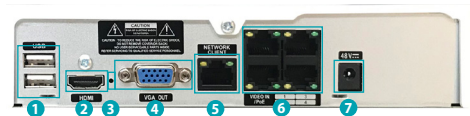

외관도

단위:mm

- 1 USB 포트
- 2 HDMI 출력 포트
- 3 공장초기화 버튼
- 4 VGA 출력 포트
- 5 네트워크 포트
- 6 비디오 입력 / PoE 포트
- 7 전원 입력 단자