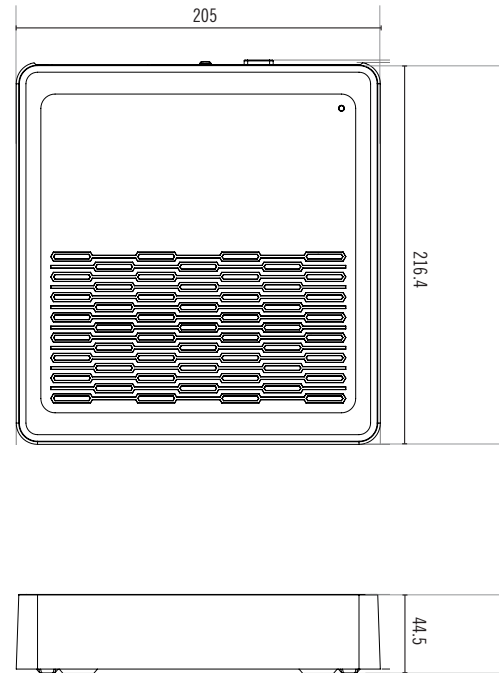

## 제품사양

Model		NR-1304P
<b>비디오</b>		
비디오 입력	네트워크 4채널	
비디오 출력	1 HDMI, 1 VGA	
화면 분할 모드	1분할, 4분할	
감시 해상도	1920 x 1200, 1920 x 1080, 1680 x 1050, 1600 x 1200	
녹화 속도	20Mbps, 120ips@5MP	
녹화 해상도	최대 5MP (IP Camera 사양에 의존)	
녹화 모드	연속, 이벤트, 프리이벤트, 긴급녹화	
이벤트 녹화	움직임 감지, 트립존, 템퍼링, 신호없음	
압축방식	H.265, H.264	
<b>인터페이스</b>		
오디오 입력 / 출력	-	
알람 입력 / 출력	-	
알람 리셋 입력	-	
시리얼 인터페이스	-	
USB	USB 2.0 x 2	
<b>스토리지</b>		
HDD	SATA x1, (Up to 6TB Capacity, 3.5")	
최대 용량	6TB=6TB x 1	
<b>네트워크</b>		
클라이언트 연결	1 x 10/100 BASE-T port (Client)	
카메라 연결	4 x 10/100 BASE-T port (IP Camera)	
카메라 전원공급	PoE (IEEE 802.3at Class 4) Supported 4 Ports, 30W	
원격 데이터 백업	IDIS Player, AVI, JPG, BMP	
양방향 음성통신	-	
호환 프로그램	iNEX, iRAS, IDIS Mobile, IDIS Web	
<b>일반</b>		
운영체제	Embedded Linux	
외형치수(W x H x D)	205mm x 44.5mm x 216.4mm	
중량	1.27 kg (with 1 HDD)	
동작 온도 / 습도	0° C to 40° C / 0% ~ 90%	
전원	Adaptor (Input : 100-240V~, 50/60Hz, 1.2A, Output : 48V, 1.0A)	
인증	KC, FCC	

## 외관도

단위:mm

- 1 USB 포트
- 2 HDMI 출력 포트
- 3 공장초기화 버튼
- 4 VGA 출력 포트
- 5 네트워크 포트
- 6 비디오 입력 / PoE 포트
- 7 전원 입력 단자