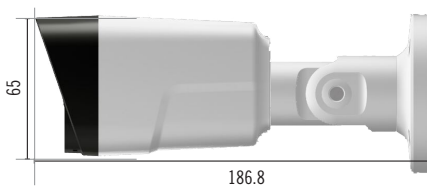

SW-E4212WR

제품개요

SW-E4212WR은 H.265 압축방식을 지원하는 Full-HD 고해상도 네트워크 볼렛형 IR 카메라 입니다. 쿼드라플 스트리밍, PoE, D-WDR 등 최적의 감시 환경 구축을 지원합니다.

제품특징

- H.265, H.264 (MP) M-JPEG
- Full-HD 해상도 및 실시간 30fps 전송
- 쿼드라플 스트리밍(4가지 해상도 및 화질 선택 가능)
- 야간 가시거리 20m, IR LED 2ea
- PoE 지원
- IK10/IP66 지원
- ONVIF 지원

외관도

단위:mm

제품사양

Model		SW-E4212WR
카메라 영상 / 기능		
촬영 소자	1/2.9" CMOS, 2메가픽셀	
최대 해상도	1920x1080	
주사 방식	프로그레시브	
렌즈	고정 초점 렌즈 (f=4.0mm, F=2.15)	
IRIS	Fixed Iris	
화각	83° (H), 43° (V), 100.4° (D)	
최저조도	0 (IR LED On)	
S/N 비	45 dB	
Wide Dynamic Range	70 dB 이상	
전자셔터	Auto / Manual (1/30 ~ 1/10000), Anti-Flicker, Slow Shutter (1~1/5, 1/7.5, 1/15)	
Day & Night	IR cut filter with auto switch	
IR 가시거리 (LEDs)	20m (2ea)	
화질 개선	Configurable Exposure, White Balance, Sharpness Configurable 2DNR/3DNR	
프라이버시 존	8 Zones	
지능형 영상 분석	움직임감지, 템퍼링, 트립존	
외부 영상 출력	-	
네트워크		
	DirectIP Mode	
비디오 압축 방식	H.265, H.264 (MP) M-JPEG	
비트레이트 제어	H.265 - CBR / VBR, H.264 - CBR / VBR	
최대 프레임레이트	30fps : 1920 x 1080 15fps : 1920 x 1080(WDR)	
오디오 압축방식	-	
양방향 오디오	-	
접속방식	DirectIP, IDIS, ONVIF	
스트리밍 해상도	1920x1080, 1280x720, 704x480, 640x360, 352x240	
멀티 스트리밍	쿼드라플 스트리밍	
네트워크 프로토콜	DirectIP Protocol, RTP/RTSP/TCP, RTP/RTSP/HTTP/TCP, RTP/UDP RTSP/TCP, HTTP, HTTPS, FTP, SNMP, SMTP, FEN, mDNS, Upnp	
보안	SSL 암호화, Multi-user Authority, IEEE 802.1x IP Filtering, HTTPS	
통합 관리 소프트웨어	DirectIP NVR connection, IDIS Web, IDIS Mobile, IDIS Solution Suite	
이더넷	RJ45 (10/100BASE-T)	
메모리 슬롯	-	
알람 / 이벤트		
이벤트 동작	움직임 감지, 템퍼링, 트립존	
이벤트 버퍼링 (Pre & Post)	Yes (Up to 10MB)	
이벤트 전송	Remote S/W, Email (with Image)	
오디오 입력 / 출력	-	
알람 입력 / 출력	-	
동작 환경		
내충격 대응	IK10	
방진 / 방수 대응	IP66	
동작 온도	-20° C ~ +55° C	
동작 습도	0% ~ 90%	
전원		
사용전원	PoE (IEEE 802.3af Class 2)	
소비 전력	4.7W	
외관		
외형 치수 (W x H)	70mm x 65mm x 186.8mm	
무게	0.34 kg	
인증	FCC, CE, KC	